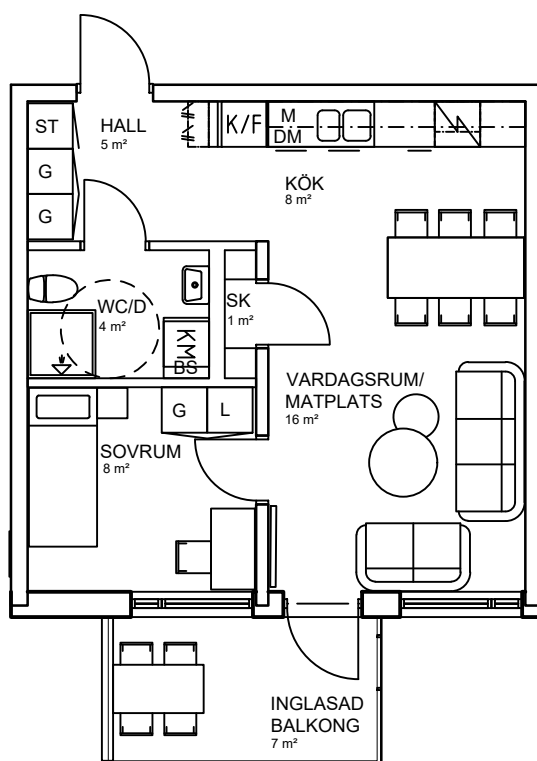

# 2 rok, 43 kvm

## Teckenförklaring

	Spishäll		Kyl/Frysåp
	Dusch		Diskmaskin
	Inklädnad/överskåp i kök/överskåp i bad /klädstång		Väggskåp med micro
	Garderob		Köksö
	Linneskåp		Bardisk
	Städsåp		Tvättmaskin
	Skafferi		Torktumlare
	Kylskåp		Kombimaskin tvätt/tork
	Frysåp		Bänkskiva över TT/TM/KM
			Klädkammare
			Takfönster