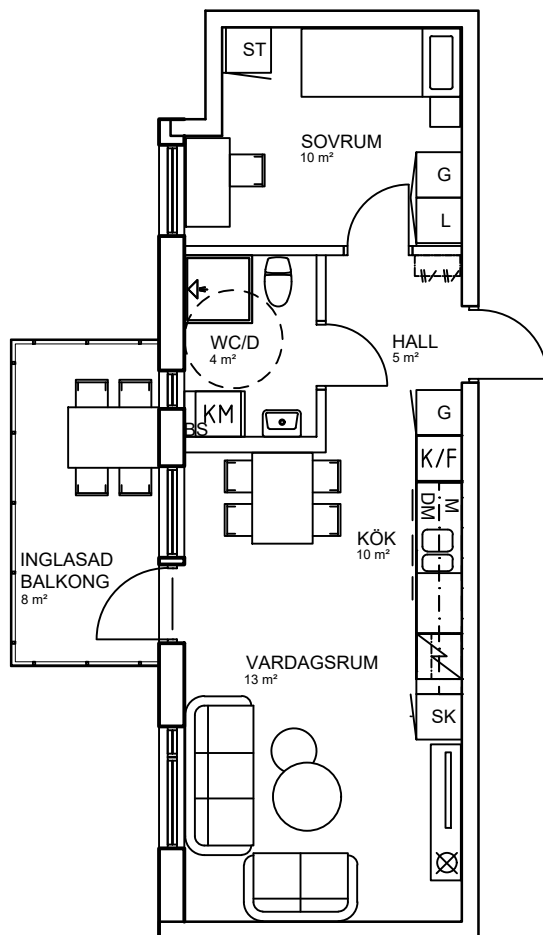

Luleå | Bärnesen | Hyresrätter

2 rok, 43 kvm

Teckenförklaring

	Spishäll		Kyl/Frysåp
	Dusch		Diskmaskin
	Inklädnad/överskåp i kök/överskåp i bad /klädstång		Väggskåp med micro
	Garderob		Köksö
	Linneskåp		Bardisk
	Städsåp		Tvättmaskin
	Skafferi		Torktumlare
	Kylskåp		Kombimaskin tvätt/tork
	Frysåp		Bänkskiva över TT/TM/KM
			Klädkammare
			Takfönster

skala 1:100

Bärnesen
Lgh C1303 Våning 3 tr