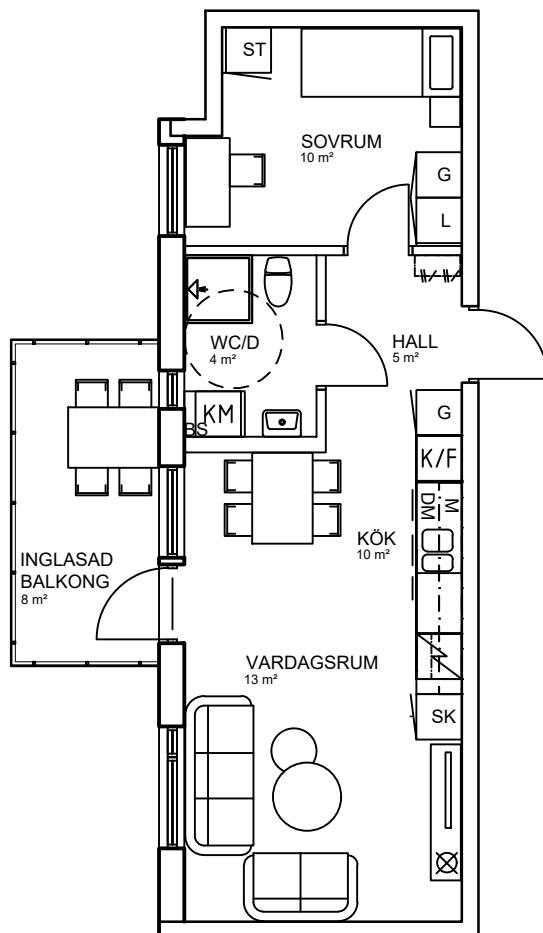

Luleå | Bärnesen | Hyresrätter

2 rok, 43 kvm

Teckenförklaring

	Spishäll		Kyl/Frysåp
	Dusch		Diskmaskin
	Inklädnad/överskåp i kök/överskåp i bad /kådstång		Väggskåp med micro
	Garderob		Köksö
	Linneskåp		Bardisk
	Städsåp		Tvättmaskin
	Skafferi		Torktumlare
	Kylskåp		Kombimaskin tvätt/tork
	Frysåp		Bänkskiva över TT/TM/KM
			Klädkammare
			Takfönster

skala 1:100

Bärnesen
Lgh C1203 Våning 2 tr