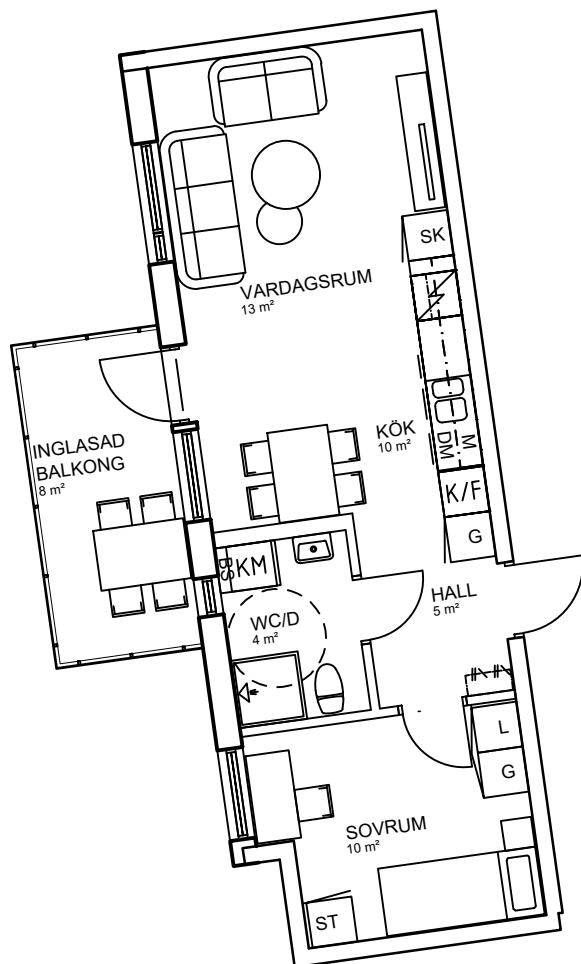

Luleå | Bärmenesen | Hyresrätter

# 2 rok, 43 kvm

## Teckenförklaring

	Spishäll		Kyl/Frysåp
	Dusch		Diskmaskin
	Inklädnad/överskåp i kök/överskåp i bad /klädstång		Väggskåp med micro
	Garderob		Köksö
	Linneskåp		Bardisk
	Städsåp		Tvättmaskin
	Skafferi		Torktumlare
	Kylåp		Kombimaskin tvätt/tork
	Frysåp		Bänkskiva över TT/TM/KM
			Klädkammare
			Takfönster