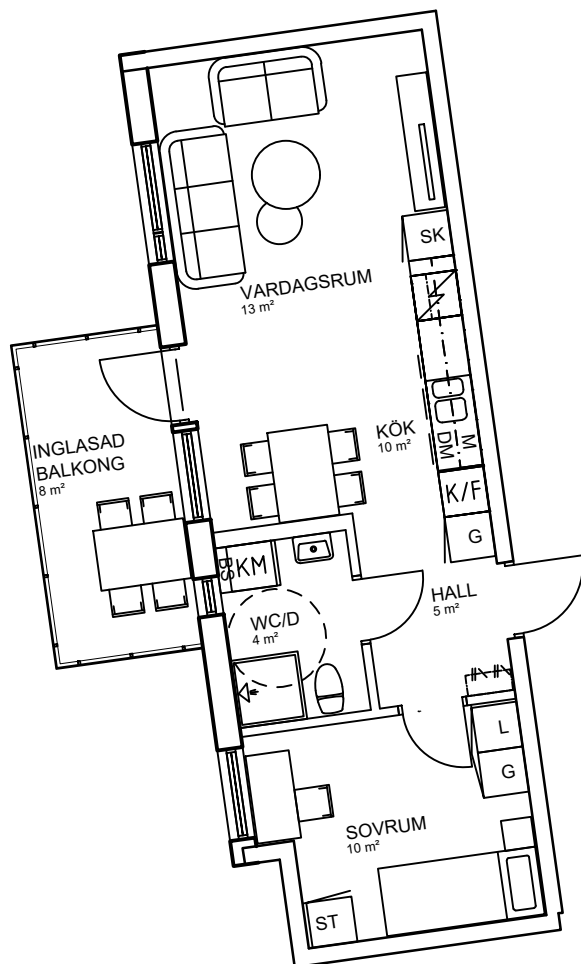

# 2 rok, 43 kvm

## Teckenförklaring

	Spishäll		Kyl/Frysåp
	Dusch		Diskmaskin
	Inklädnad/överskåp i kök/överskåp i bad /klädstång		Väggskåp med micro
	Garderob		Köksö
	Linneskåp		Bardisk
	Städsåp		Tvättmaskin
	Skafferi		Torktumlare
	Kylåp		Kombimaskin tvätt/tork
	Frysåp		Bänkskiva över TT/TM/KM
			Klädkammare
			Takfönster

skala 1:100

Bärnesen  
Lgh B1203 Våning 2 tr