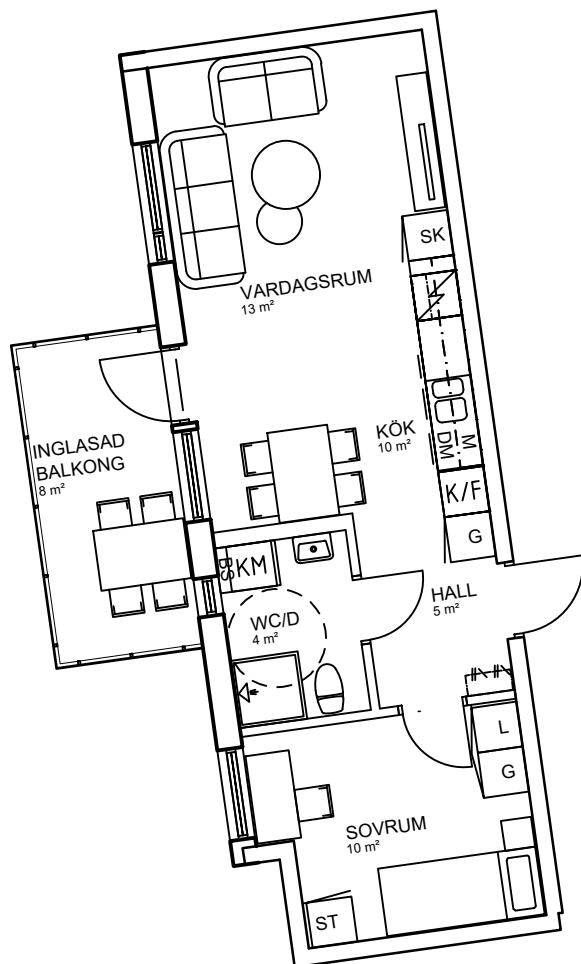

Luleå | Bärnesen | Hyresrätter

2 rok, 43 kvm

Teckenförklaring

	Spishäll		Kyl/Frysåp
	Dusch		Diskmaskin
	Inklädnad/överskåp i kök/överskåp i bad /klädstång		Väggskåp med micro
	Garderob		Köksö
	Linneskåp		Bardisk
	Städsåp		Tvättmaskin
	Skafferi		Torktumlare
	Kylskåp		Kombimaskin tvätt/tork
	Frysåp		Bänkskiva över TT/TM/KM
			Klädkammare
			Takfönster

skala 1:100

Bärnesen
Lgh B1103 Våning 1 tr