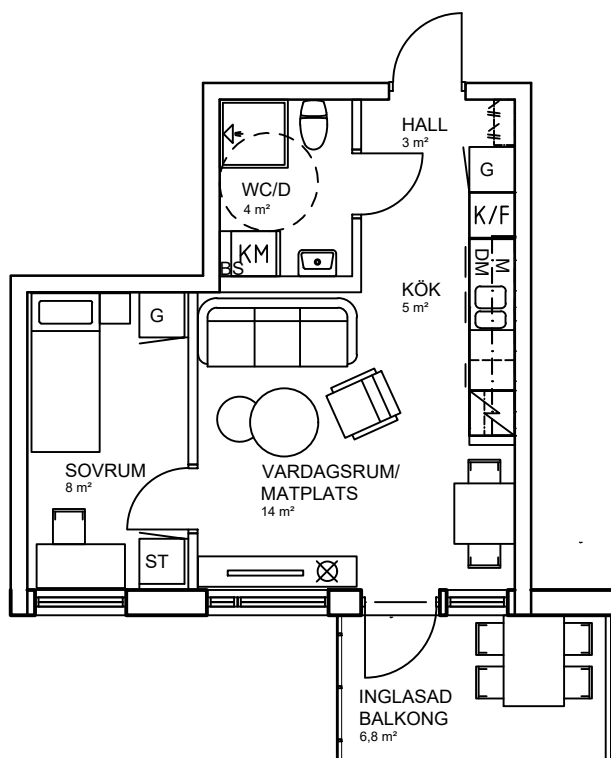

# 2 rok, 35 kvm

## Teckenförklaring

	Spishäll		Kyl/Frysåp
	Dusch		Diskmaskin
	Inklädnad/överskåp i kök/överskåp i bad /klädstång		Väggskåp med micro
	Garderob		Köksö
	Linneskåp		Bardisk
	Städsåp		Tvättmaskin
	Skafferi		Torktumlare
	Kylskåp		Kombimaskin tvätt/tork
	Frysåp		Bänkskiva över TT/TM/KM
			Klädkammare
			Takfönster

skala 1:100

Bärnesen  
Lgh D1303 Våning 3 tr