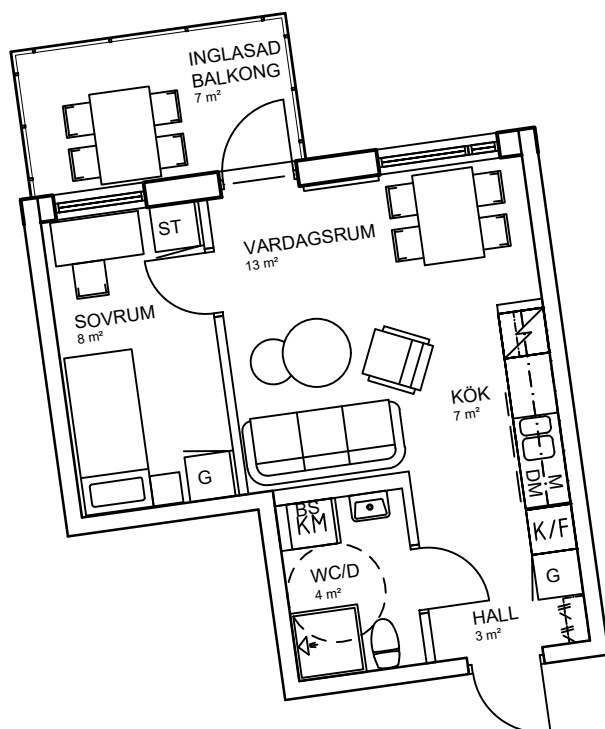

# 2 rok, 35 kvm

2(1) Rok- 35.0m<sup>2</sup>  
LGH A1002

## Teckenförklaring

	Spishäll		Kyl/Frysåp
	Dusch		Diskmaskin
	Inklädnad/överskåp i kök/överskåp i bad /klädstång		Väggskåp med micro
	Garderob		Köksö
	Linneskåp		Bardisk
	Städsåp		Tvättmaskin
	Skafferi		Torktumlare
	Kylåp		Kombimaskin tvätt/tork
	Frysåp		Bänkskiva över TT/TM/KM
			Klädkammare
			Takfönster