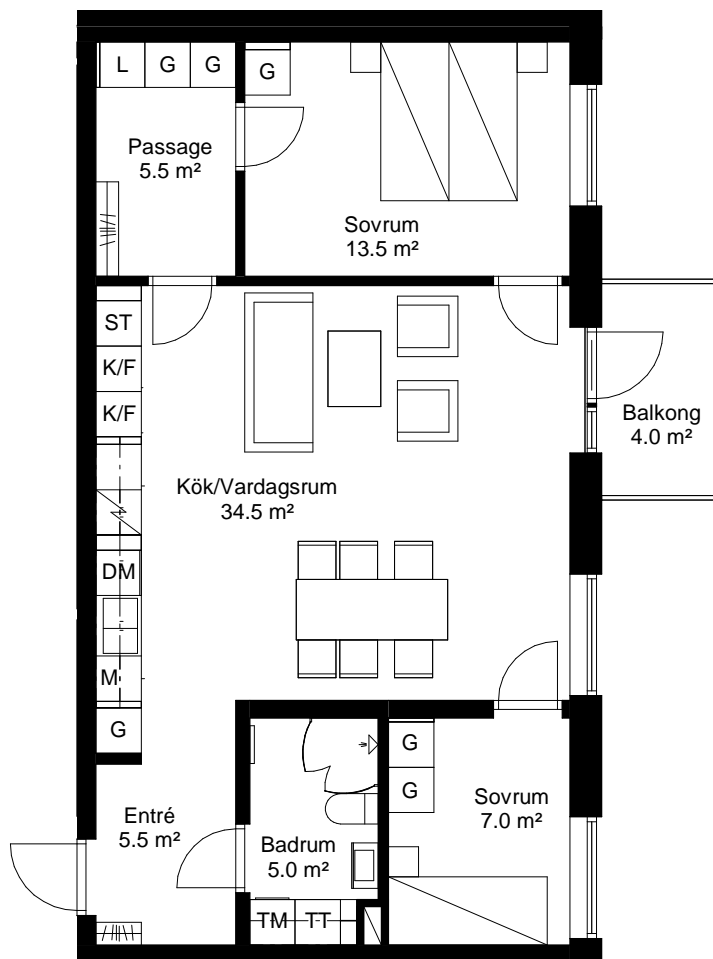

# 3 rok, 75.0 kvm

## Teckenförklaring

	Spishäll		Kyl/Frys
	Duschvägg		Diskmaskin
	Inklädnad/överskåp i kök/överskåp i bad		Tvättmaskin
	Garderob		Torktumlare
	Linneskåp		Kombimaskin
	Högskåp		Inbyggd Micro
	Städsåp		Handdukstork
	Kapphylla/kädstång		Skjutdörrsgarderob

## Intellectet 13

- Lgh 1355 11 1-1102 Våning 1
- Lgh 1355 11 1-1202 Våning 2
- Lgh 1355 11 1-1302 Våning 3
- Lgh 1355 11 1-1402 Våning 4

- PLAN 14 - våning 4
- PLAN 13 - våning 3
- PLAN 12 - våning 2
- PLAN 11 - våning 1
- PLAN 10 L - LOFT
- PLAN 10 - entréväning