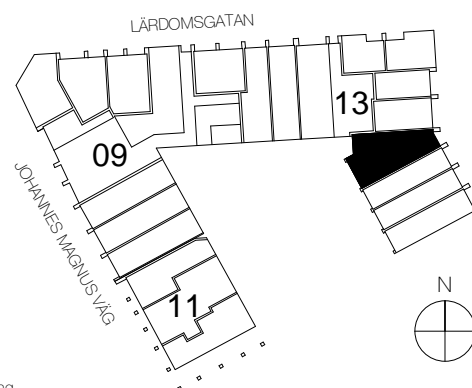

2 rok+loft, 72.5 kvm

Teckenförklaring

	Spishäll		Kyl/Frys
	Duschvägg		Diskmaskin
	Inklädnad/överskåp i kök/överskåp i bad		Tvättmaskin
	Garderob		Torktumlare
	Linneskåp		Kombimaskin
	Högskåp		Inbyggd Micro
	Städskåp		Handdukstork
	Kapphylla/kädstång		Skjutdörrsgarderob

Intellectet 13

Lgh 1355 10 3-1001 Entréväning+LOFT

PLAN 14 - våning 4
 PLAN 13 - våning 3
 PLAN 12 - våning 2
 PLAN 11 - våning 1
 PLAN 10 L - LOFT
 PLAN 10 - entréväning