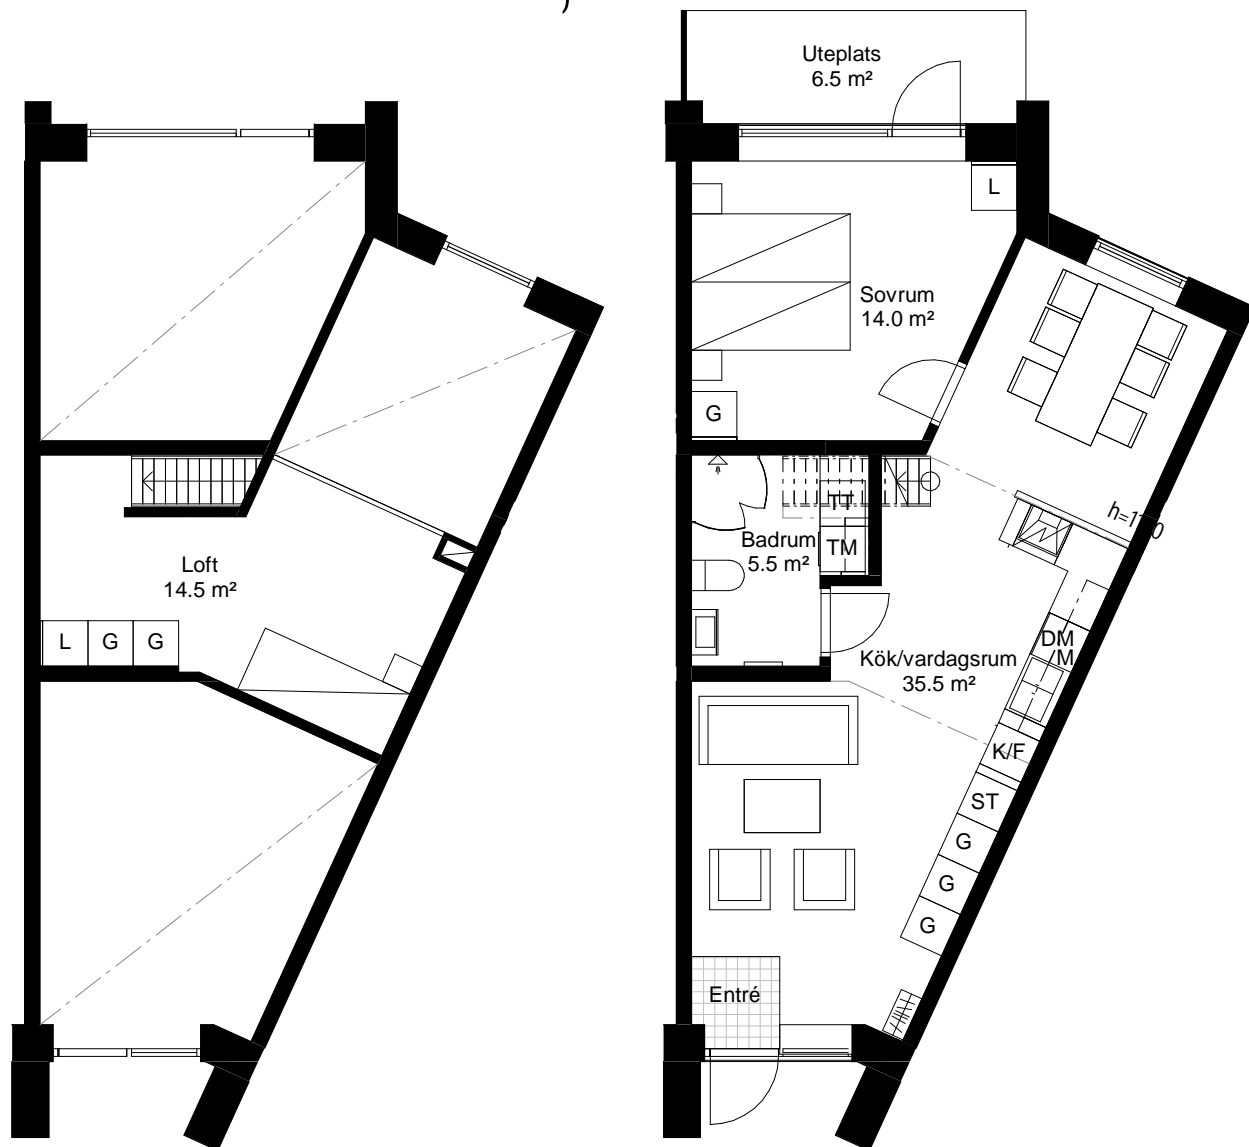

2 rok+loft, 72.5 kvm

Teckenförklaring

	Spishäll		Kyl/Frys
	Duschvägg		Diskmaskin
	Inklädnad/överskåp i kök/överskåp i bad		Tvättmaskin
	Garderob		Torktumlare
	Linneskåp		Kombimaskin
	Högskåp		Inbyggd Micro
	Städskåp		Handdukstork
	Kapphylla/kädstång		Skjutdörrsgarderob

Intellectet 13

Lgh 1355 10 3-1001 Entréväning+LOFT

PLAN 14 - våning 4
 PLAN 13 - våning 3
 PLAN 12 - våning 2
 PLAN 11 - våning 1
 PLAN 10 L - LOFT
 PLAN 10 - entréväning