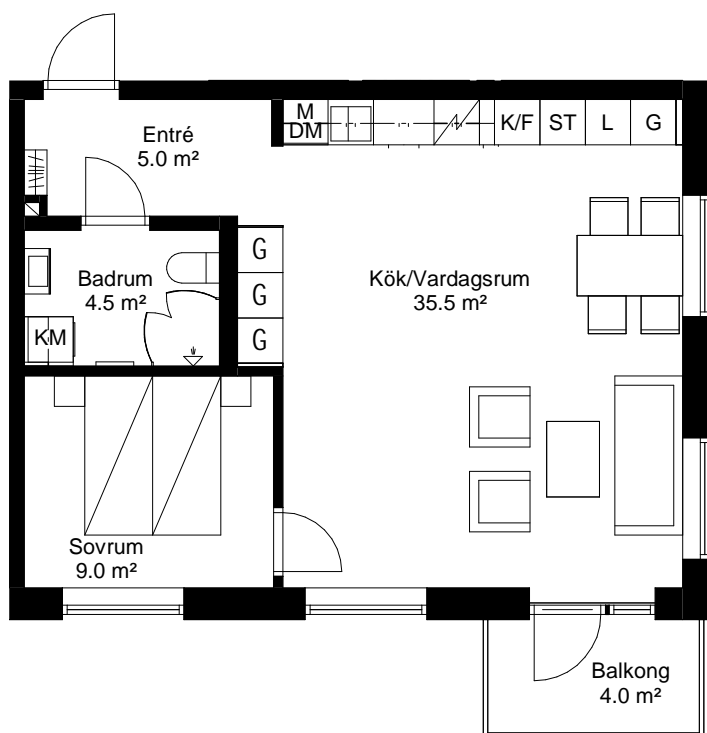

# 2 rok, 56.5 kvm

## Teckenförklaring

|  |   |  |                    |
|--|---|--|--------------------|
|  | Spishäll                                |  | Kyl/Frys           |
|  | Duschvägg                               |  | Diskmaskin         |
|  | Inklädnad/överskåp i kök/överskåp i bad |  | Tvättmaskin        |
|  | Garderob                                |  | Torktumlare        |
|  | Linneskåp                               |  | Kombimaskin        |
|  | Högskåp                                 |  | Inbyggd Micro      |
|  | Städsåp                                 |  | Handdukstork       |
|  | Kapphylla/klädstång                     |  | Skjutdörrsgarderob |

## Intellectet 13

Lgh 1355 11 1-1103 Våning 1  
 Lgh 1355 11 1-1203 Våning 2  
 Lgh 1355 11 1-1303 Våning 3  
 Lgh 1355 11 1-1403 Våning 4

PLAN 14 - våning 4  
 PLAN 13 - våning 3  
 PLAN 12 - våning 2  
 PLAN 11 - våning 1  
 PLAN 10 L - LOFT  
 PLAN 10 - entréväning