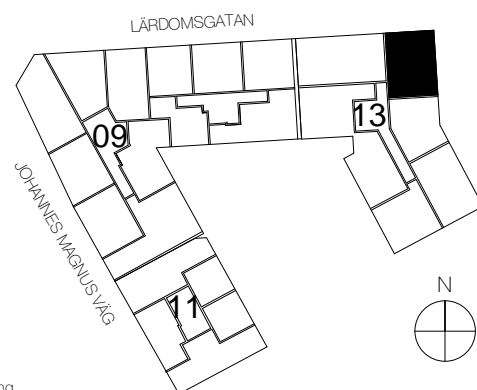

# 2 rok, 56.5 kvm

## Intellectet 13

Lgh 1355 11 1-1103 Våning 1  
 Lgh 1355 11 1-1203 Våning 2  
 Lgh 1355 11 1-1303 Våning 3  
 Lgh 1355 11 1-1403 Våning 4

PLAN 14 - våning 4  
 PLAN 13 - våning 3  
 PLAN 12 - våning 2  
 PLAN 11 - våning 1  
 PLAN 10 L - LOFT  
 PLAN 10 - entréväning