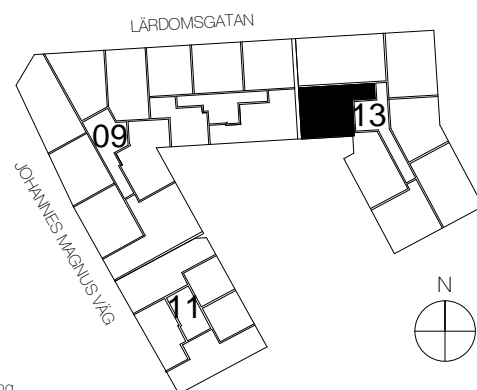

2 rok, 54.0 kvm

Teckenförklaring

	Spishäll		Kyl/Frys
	Duschvägg		Diskmaskin
	Inklädnad/överskåp i kök/överskåp i bad		Tvättmaskin
	Garderob		Torktumlare
	Linneskåp		Kombimaskin
	Högskåp		Inbyggd Micro
	Städsåp		Handdukstork
	Kapphylla/kädstång		Skjutdörrsgarderob

Intellectet 13

- Lgh 1355 11 1-1101 Våning 1
- Lgh 1355 11 1-1201 Våning 2
- Lgh 1355 11 1-1301 Våning 3
- Lgh 1355 11 1-1401 Våning 4

- PLAN 14 - våning 4
- PLAN 13 - våning 3
- PLAN 12 - våning 2
- PLAN 11 - våning 1
- PLAN 10 L - LOFT
- PLAN 10 - entréväning