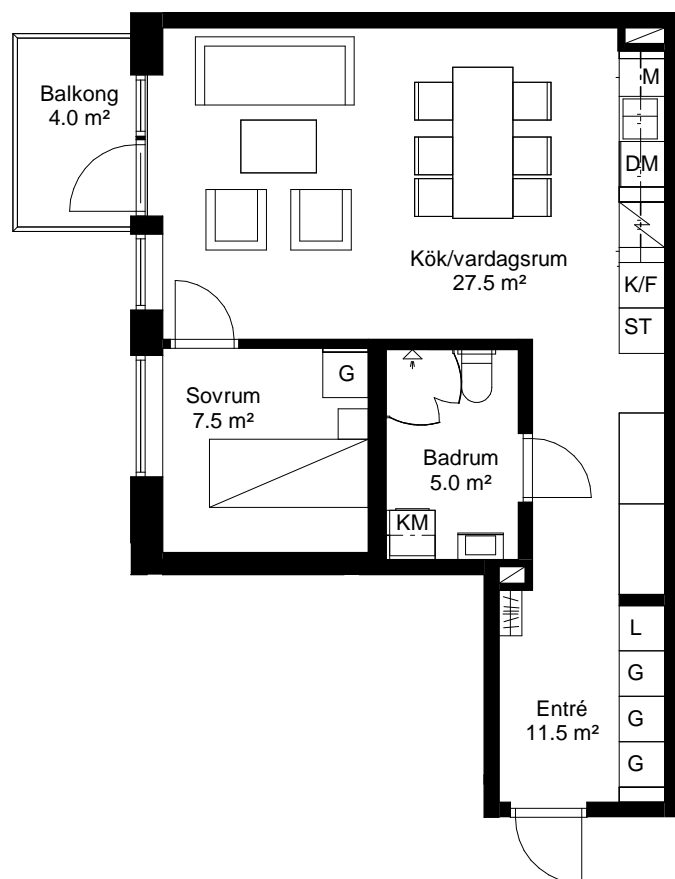

2 rok, 54.0 kvm

Teckenförklaring

	Spishäll		Kyl/Frys
	Duschvägg		Diskmaskin
	Inklädnad/överskåp i kök/överskåp i bad		Tvättmaskin
	Garderob		Torktumlare
	Linneskåp		Kombimaskin
	Högskåp		Inbyggd Micro
	Städsåp		Handdukstork
	Kapphylla/kädstång		Skjutdörrsgarderob

Intellectet 13

- Lgh 1355 11 1-1101 Våning 1
- Lgh 1355 11 1-1201 Våning 2
- Lgh 1355 11 1-1301 Våning 3
- Lgh 1355 11 1-1401 Våning 4

- PLAN 14 - våning 4
- PLAN 13 - våning 3
- PLAN 12 - våning 2
- PLAN 11 - våning 1
- PLAN 10 L - LOFT
- PLAN 10 - entréväning