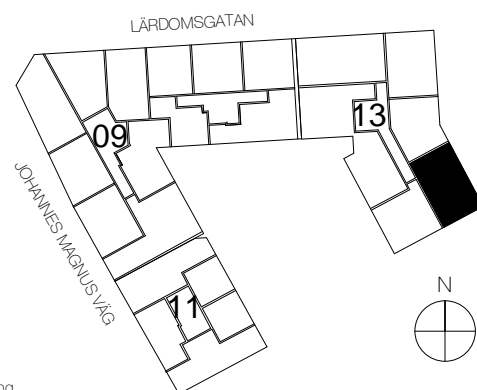

2 rok, 53.5 kvm

Teckenförklaring

	Spishäll		Kyl/Frys
	Duschvägg		Diskmaskin
	Inklädnad/överskåp i kök/överskåp i bad		Tvättmaskin
	Garderob		Torktumlare
	Linneskåp		Kombimaskin
	Högskåp		Inbyggd Micro
	Städsåp		Handdukstork
	Kapphylla/klädstång		Skjutdörrsgarderob

Intellectet 13

Lgh 1355 11 1-1105 Våning 1
 Lgh 1355 11 1-1205 Våning 2
 Lgh 1355 11 1-1305 Våning 3
 Lgh 1355 11 1-1405 Våning 4

PLAN 14 - våning 4
 PLAN 13 - våning 3
 PLAN 12 - våning 2
 PLAN 11 - våning 1
 PLAN 10 L - LOFT
 PLAN 10 - entréväning