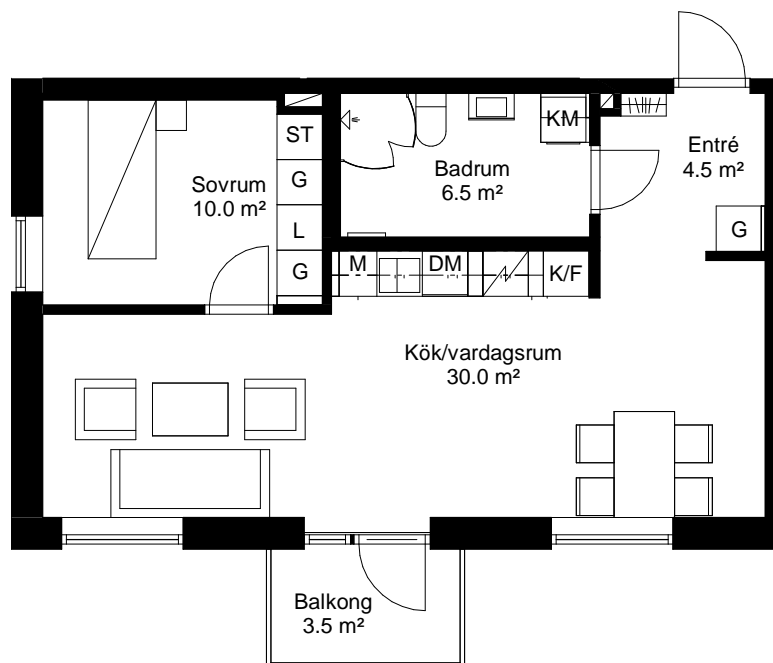

2 rok, 53.5 kvm

Teckenförklaring

	Spishäll		Kyl/Frys
	Duschvägg		Diskmaskin
	Inklädnad/överskåp i kök/överskåp i bad		Tvättmaskin
	Garderob		Torktumlare
	Linneskåp		Kombimaskin
	Högskåp		Inbyggd Micro
	Städsåp		Handdukstork
	Kapphylla/klädstång		Skjutdörrsgarderob

Intellectet 13

Lgh 1355 11 1-1105 Våning 1
 Lgh 1355 11 1-1205 Våning 2
 Lgh 1355 11 1-1305 Våning 3
 Lgh 1355 11 1-1405 Våning 4

PLAN 14 - våning 4
 PLAN 13 - våning 3
 PLAN 12 - våning 2
 PLAN 11 - våning 1
 PLAN 10 L - LOFT
 PLAN 10 - entréväning