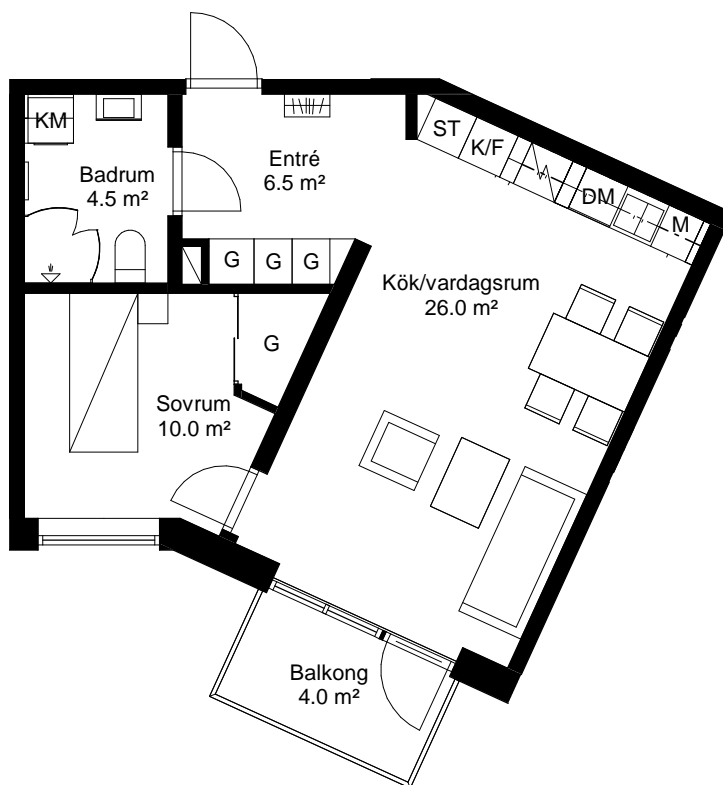

2 rok, 50.0 kvm

Teckenförklaring

	Spishäll		Kyl/Frys
	Duschvägg		Diskmaskin
	Inklädnad/överskåp i kök/överskåp i bad		Tvättmaskin
	Garderob		Torktumlare
	Linneskåp		Kombimaskin
	Högskåp		Inbyggd Micro
	Städskåp		Handdukstork
	Kapphylla/kädstång		Skjutdörrsgarderob

Intellectet 13

Lgh 1355 11 1-1104 Våning 1
 Lgh 1355 11 1-1204 Våning 2
 Lgh 1355 11 1-1304 Våning 3
 Lgh 1355 11 1-1404 Våning 4

PLAN 14 - våning 4
 PLAN 13 - våning 3
 PLAN 12 - våning 2
 PLAN 11 - våning 1
 PLAN 10 L - LOFT
 PLAN 10 - entréväning