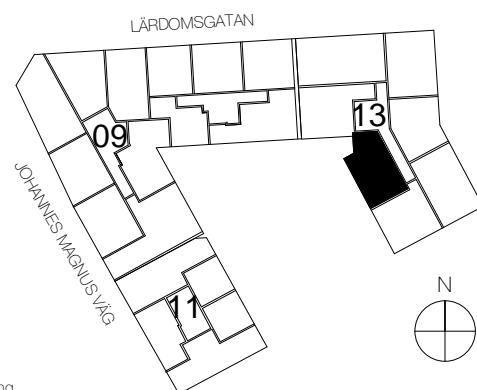

2 rok, 48.5 kvm

Teckenförklaring

	Spishäll		Kyl/Frys
	Duschvägg		Diskmaskin
	Inklädnad/överskåp i kök/överskåp i bad		Tvättmaskin
	Garderob		Torktumlare
	Linneskåp		Kombimaskin
	Högskåp		Inbyggd Micro
	Städsåp		Handduktork
	Kapphylla/kädstång		Skjutdörrsgarderob

Intellectet 13

Lgh 1355 11 1-1107 Våning 1
 Lgh 1355 11 1-1207 Våning 2
 Lgh 1355 11 1-1307 Våning 3
 Lgh 1355 11 1-1407 Våning 4

PLAN 14 - våning 4
 PLAN 13 - våning 3
 PLAN 12 - våning 2
 PLAN 11 - våning 1
 PLAN 10 L - LOFT
 PLAN 10 - entréväning