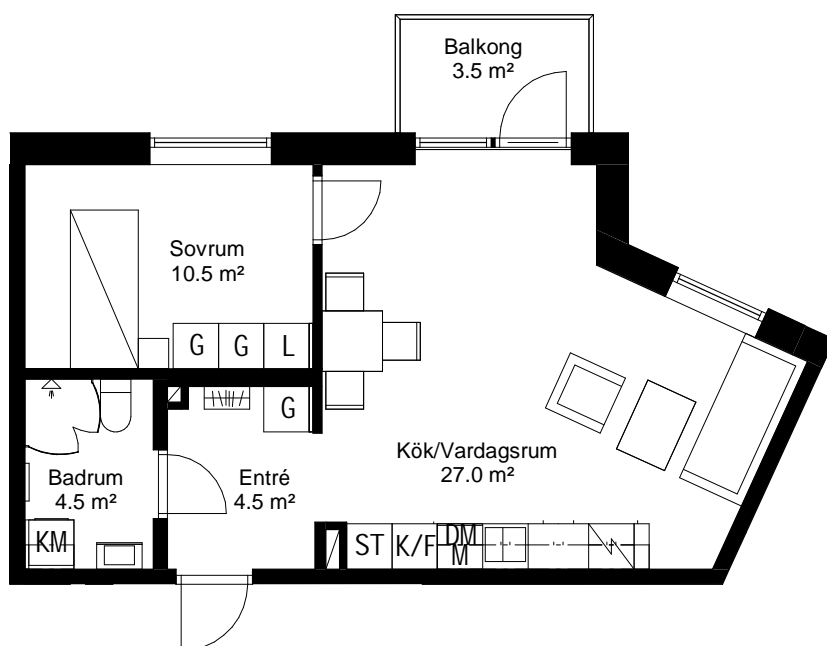

2 rok, 48.5 kvm

Teckenförklaring

	Spishäll		Kyl/Frys
	Duschvägg		Diskmaskin
	Inklädnad/överskåp i kök/överskåp i bad		Tvättmaskin
	Garderob		Torktumlare
	Linneskåp		Kombimaskin
	Högskåp		Inbyggd Micro
	Städsåp		Handduktork
	Kapphylla/kädstång		Skjutdörrsgarderob

Intellectet 13

Lgh 1355 11 1-1107 Våning 1
 Lgh 1355 11 1-1207 Våning 2
 Lgh 1355 11 1-1307 Våning 3
 Lgh 1355 11 1-1407 Våning 4

PLAN 14 - våning 4
 PLAN 13 - våning 3
 PLAN 12 - våning 2
 PLAN 11 - våning 1
 PLAN 10 L - LOFT
 PLAN 10 - entréväning