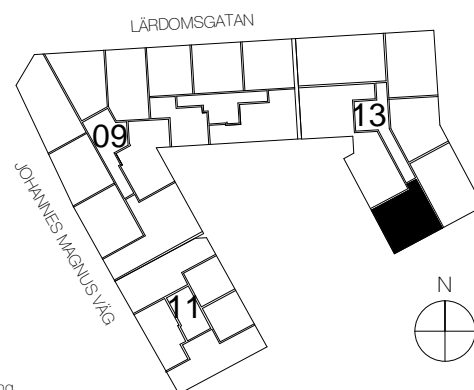

# 2 rok, 46.0 kvm

## Intellectet 13

Lgh **1355 11 1-1106** Våning 1  
 Lgh **1355 11 1-1206** Våning 2  
 Lgh **1355 11 1-1306** Våning 3  
 Lgh **1355 11 1-1406** Våning 4

PLAN 14 - våning 4  
 PLAN 13 - våning 3  
 PLAN 12 - våning 2  
 PLAN 11 - våning 1  
 PLAN 10 L - LOFT  
 PLAN 10 - entréväning