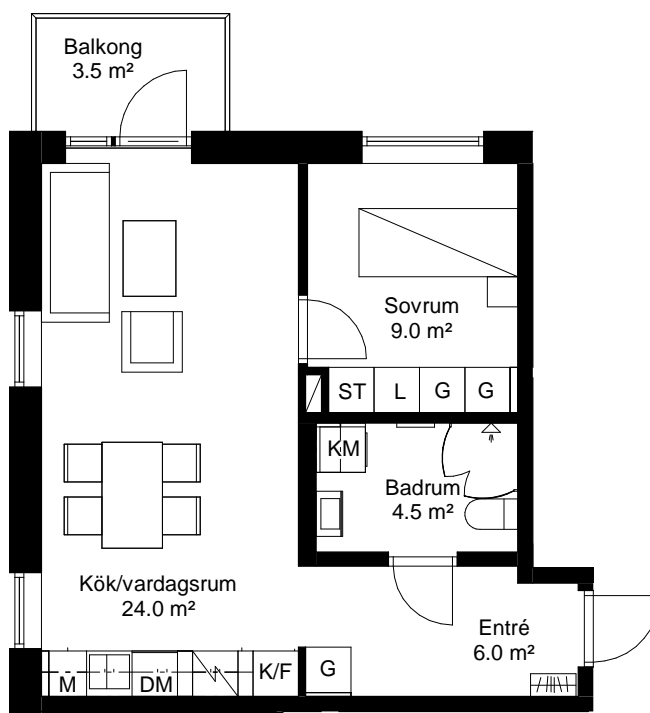

# 2 rok, 46.0 kvm

## Teckenförklaring

	Spishäll		Kyl/Frys
	Duschvägg		Diskmaskin
	Inklädnad/överskåp i kök/överskåp i bad		Tvättmaskin
	Garderob		Torktumlare
	Linneskåp		Kombimaskin
	Högskåp		Inbyggd Micro
	Städsåp		Handdukstork
	Kapphylla/kädstång		Skjutdörrsgarderob

## Intellectet 13

Lgh **1355 11 1-1106** Våning 1  
 Lgh **1355 11 1-1206** Våning 2  
 Lgh **1355 11 1-1306** Våning 3  
 Lgh **1355 11 1-1406** Våning 4

PLAN 14 - våning 4  
 PLAN 13 - våning 3  
 PLAN 12 - våning 2  
 PLAN 11 - våning 1  
 PLAN 10 L - LOFT  
 PLAN 10 - entréväning