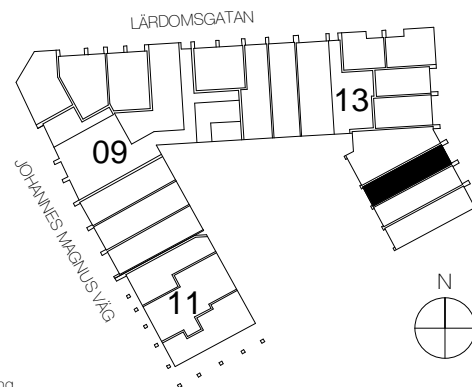

1 rok+loft, 51.5 kvm

Teckenförklaring

	Spishäll		Kyl/Frys
	Duschvägg		Diskmaskin
	Inklädnad/överskåp i kök/överskåp i bad		Tvättmaskin
	Garderob		Torktumlare
	Linneskåp		Kombimaskin
	Högskåp		Inbyggd Micro
	Städsåp		Handdukstork
	Kapphylla/kädstång		Skjutdörrsgarderob

Intellectet 13

Lgh 1355 10 4-1001 Entréväning+LOFT

PLAN 14 - våning 4
 PLAN 13 - våning 3
 PLAN 12 - våning 2
 PLAN 11 - våning 1
 PLAN 10 L - LOFT
 PLAN 10 - entréväning