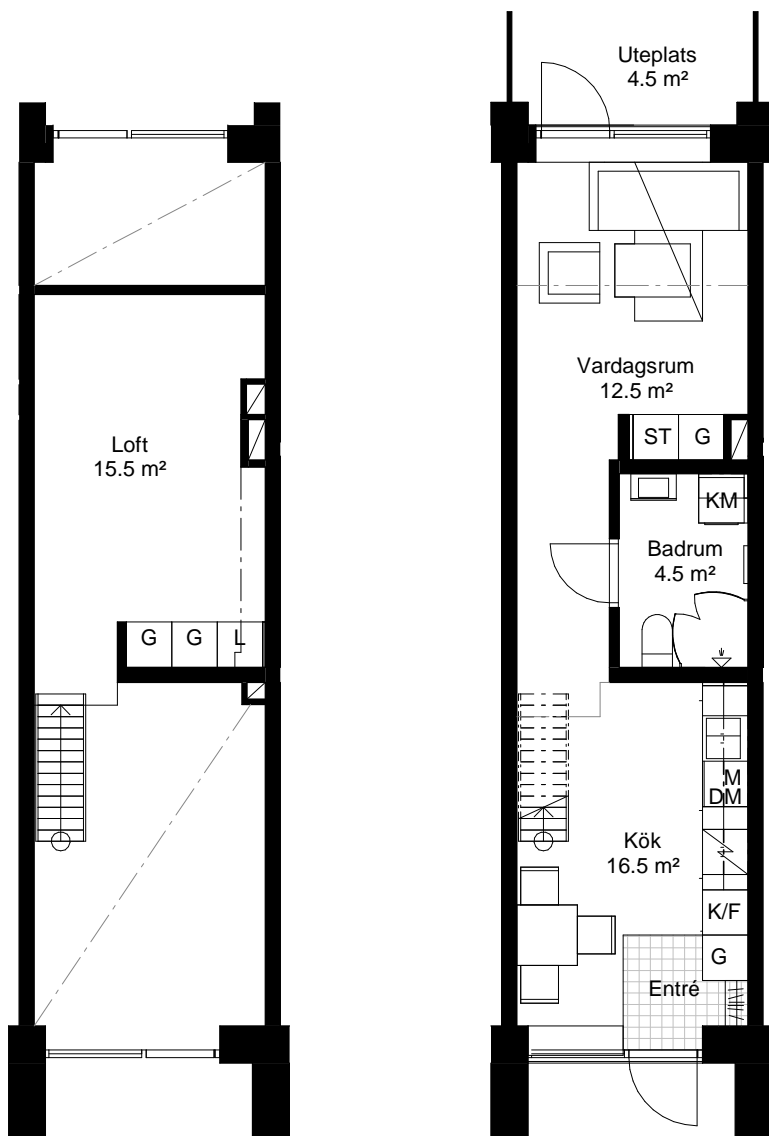

1 rok+loft, 51.5 kvm

Teckenförklaring

	Spishäll		Kyl/Frys
	Duschvägg		Diskmaskin
	Inklädnad/överskåp i kök/överskåp i bad		Tvättmaskin
	Garderob		Torktumlare
	Linneskåp		Kombimaskin
	Högskåp		Inbyggd Micro
	Städsåp		Handdukstork
	Kapphylla/kädstång		Skjutdörrsgarderob

Intellectet 13

Lgh 1355 10 4-1001 Entréväning+LOFT

PLAN 14 - våning 4
 PLAN 13 - våning 3
 PLAN 12 - våning 2
 PLAN 11 - våning 1
 PLAN 10 L - LOFT
 PLAN 10 - entréväning