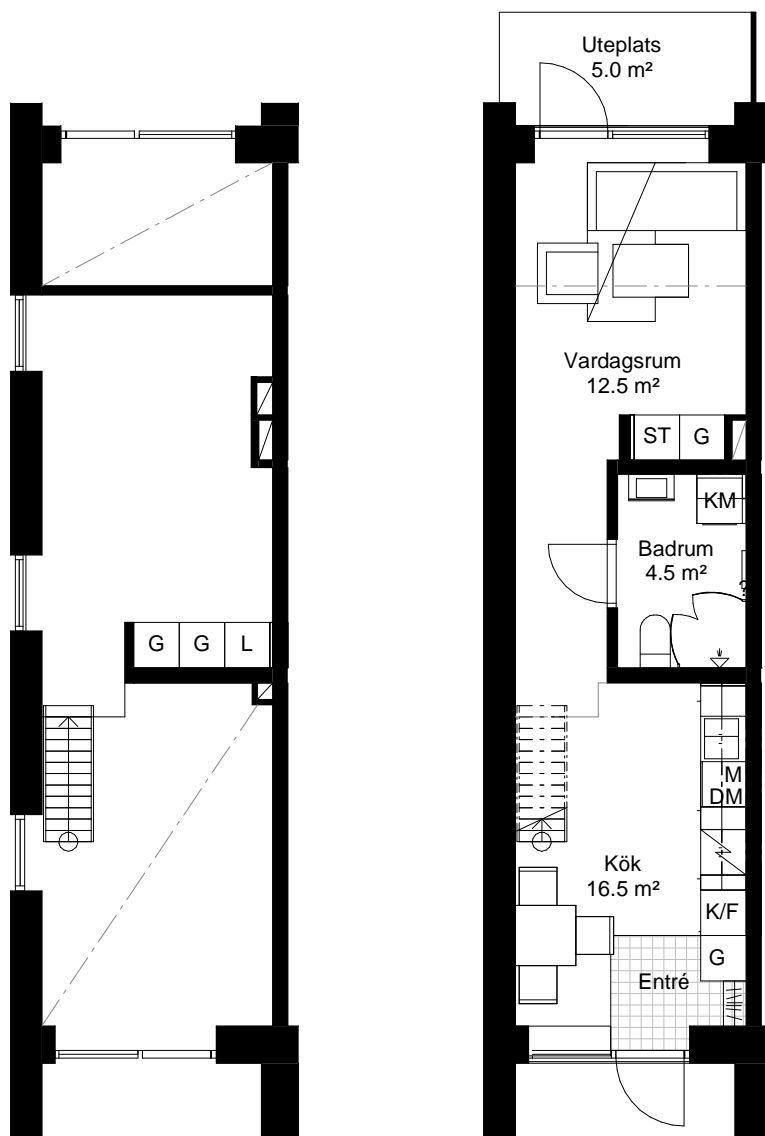

1 rok+loft, 51.0 kvm

Teckenförklaring

- | | | | |
|--|---|--|--------------------|
| | Spishäll | | Kyl/Frys |
| | Duschvägg | | Diskmaskin |
| | Inklädnad/överskåp i kök/överskåp i bad | | Tvättmaskin |
| | Garderob | | Torktumlare |
| | Linneskåp | | Kombimaskin |
| | Högskåp | | Inbyggd Micro |
| | Städsåp | | Handdukstork |
| | Kapphylla/kädstång | | Skjutdörrsgarderob |

Intellectet 13

Lgh 1355 10 6-1001 Entréväning+LOFT

PLAN 14 - våning 4
 PLAN 13 - våning 3
 PLAN 12 - våning 2
 PLAN 11 - våning 1
 PLAN 10 L - LOFT
 PLAN 10 - entréväning