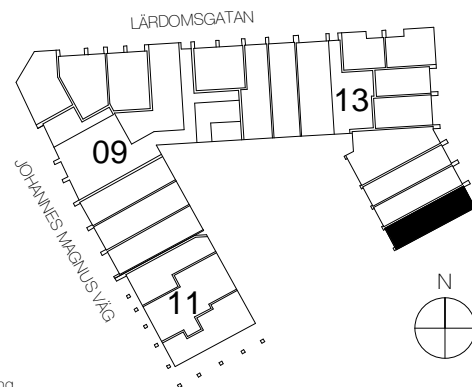

1 rok+loft, 51.0 kvm

Teckenförklaring

- | | | | |
|--|---|--|--------------------|
| | Spishäll | | Kyl/Frys |
| | Duschvägg | | Diskmaskin |
| | Inklädnad/överskåp i kök/överskåp i bad | | Tvättmaskin |
| | Garderob | | Torktumlare |
| | Linneskåp | | Kombimaskin |
| | Högskåp | | Inbyggd Micro |
| | Städsåp | | Handdukstork |
| | Kapphylla/kädstång | | Skjutdörrsgarderob |

Intellectet 13

Lgh 1355 10 6-1001 Entréväning+LOFT

PLAN 14 - våning 4
 PLAN 13 - våning 3
 PLAN 12 - våning 2
 PLAN 11 - våning 1
 PLAN 10 L - LOFT
 PLAN 10 - entréväning