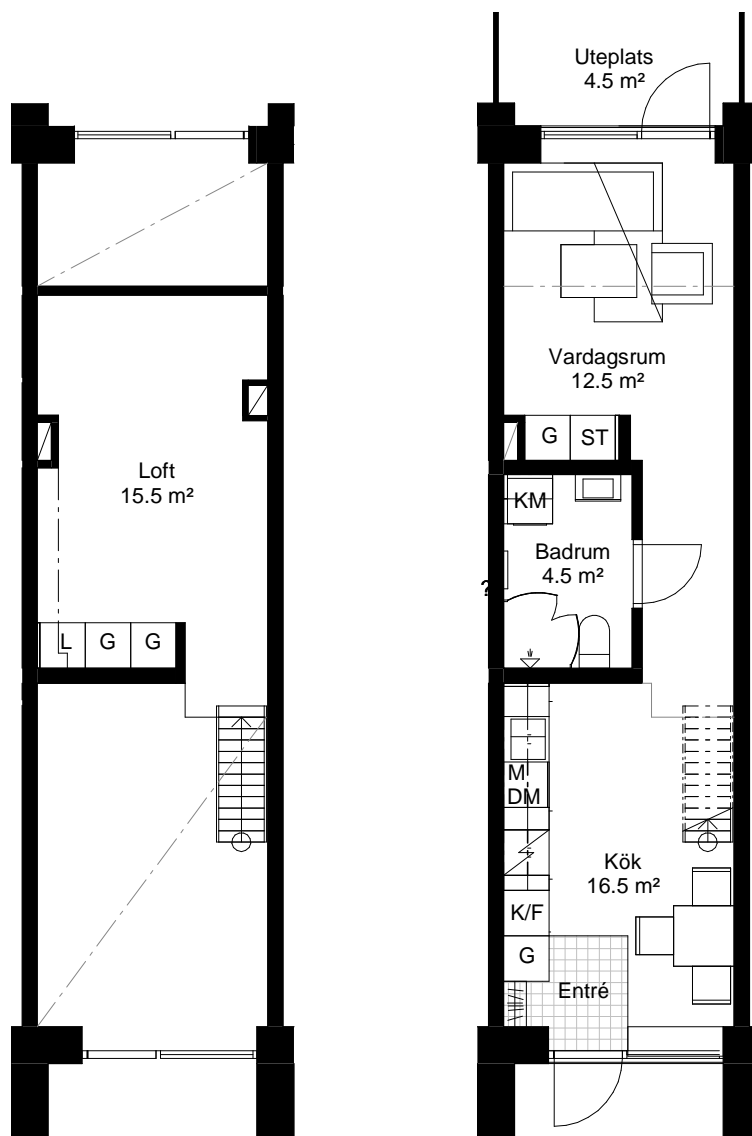

# 1 rok+loft, 51.0 kvm

## Teckenförklaring

- |  |   |  |                    |
|--|---|--|--------------------|
|  | Spishäll                                |  | Kyl/Frys           |
|  | Duschvägg                               |  | Diskmaskin         |
|  | Inklädnad/överskåp i kök/överskåp i bad |  | Tvättmaskin        |
|  | Garderob                                |  | Torktumlare        |
|  | Linneskåp                               |  | Kombimaskin        |
|  | Högskåp                                 |  | Inbyggd Micro      |
|  | Städsåp                                 |  | Handdukstork       |
|  | Kapphylla/kädstång                      |  | Skjutdörrsgarderob |

## Intellectet 13

Lgh 1355 10 5-1001 Entréväning+LOFT

PLAN 14 - våning 4  
PLAN 13 - våning 3  
PLAN 12 - våning 2  
PLAN 11 - våning 1  
PLAN 10 L - LOFT  
PLAN 10 - entréväning