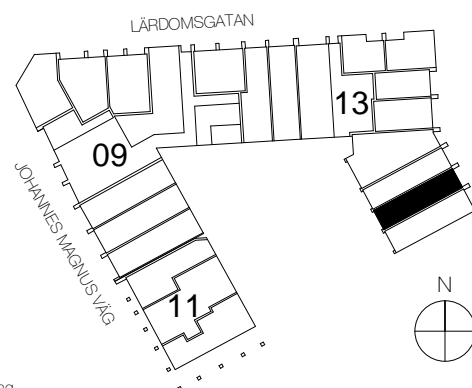

# 1 rok+loft, 51.0 kvm

## Intellectet 13

Lgh 1355 10 5-1001 Entréväning+LOFT

PLAN 14 - våning 4  
PLAN 13 - våning 3  
PLAN 12 - våning 2  
PLAN 11 - våning 1  
PLAN 10 L - LOFT  
PLAN 10 - entréväning