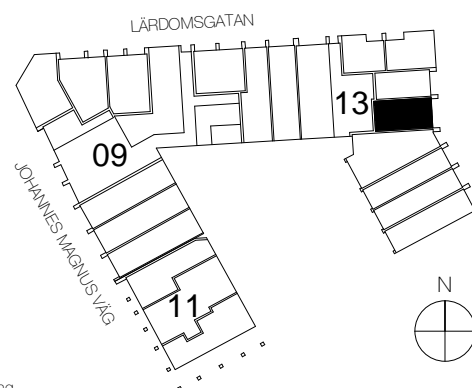

1 rok+loft, 41.0 kvm

Teckenförklaring

	Spishäll		Kyl/Frys
	Duschvägg		Diskmaskin
	Inklädnad/överskåp i kök/överskåp i bad		Tvättmaskin
	Garderob		Torktumlare
	Linneskåp		Kombimaskin
	Högskåp		Inbyggd Micro
	Städsåp		Handdukstork
	Kapphylla/klädstång		Skjutdörrsgarderob

Intellectet 13

Lgh 1355 10 2-1001 Entréväning+LOFT

PLAN 14 - våning 4
 PLAN 13 - våning 3
 PLAN 12 - våning 2
 PLAN 11 - våning 1
 PLAN 10 L - LOFT
 PLAN 10 - entréväning