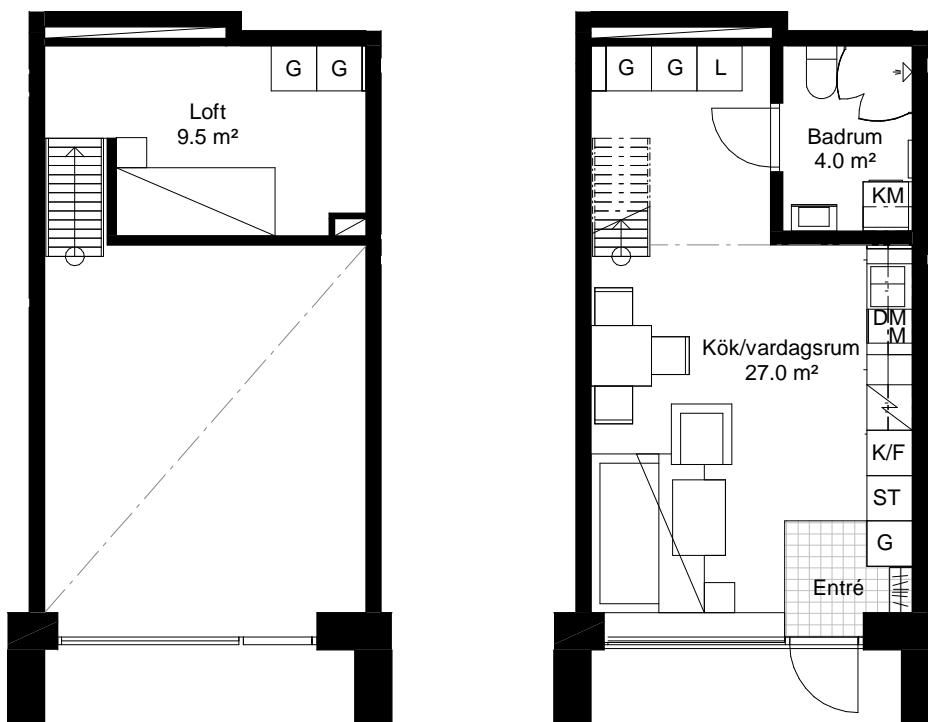

1 rok+loft, 41.0 kvm

Teckenförklaring

	Spishäll		Kyl/Frys
	Duschvägg		Diskmaskin
	Inklädnad/överskåp i kök/överskåp i bad		Tvättmaskin
	Garderob		Torktumlare
	Linneskåp		Kombimaskin
	Högskåp		Inbyggd Micro
	Städsåp		Handdukstork
	Kapphylla/klädstång		Skjutdörrsgarderob

Intellectet 13

Lgh 1355 10 2-1001 Entréväning+LOFT

PLAN 14 - våning 4
 PLAN 13 - våning 3
 PLAN 12 - våning 2
 PLAN 11 - våning 1
 PLAN 10 L - LOFT
 PLAN 10 - entréväning