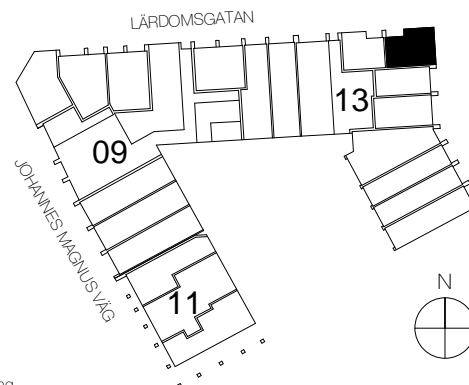

1 rok+loft, 34.5 kvm

Teckenförklaring

	Spishäll		Kyl/Frys
	Duschvägg		Diskmaskin
	Inklädnad/överskåp i kök/överskåp i bad		Tvättmaskin
	Garderob		Torktumlare
	Linneskåp		Kombimaskin
	Högskåp		Inbyggd Micro
	Städsåp		Handdukstork
	Kapphylla/klädstång		Skjutdörrsgarderob

Intellectet 13

Lgh 1355 11 3-1001 Entréväning+LOFT

- PLAN 14 - våning 4
- PLAN 13 - våning 3
- PLAN 12 - våning 2
- PLAN 11 - våning 1
- PLAN 10 L - LOFT
- PLAN 10 - entréväning