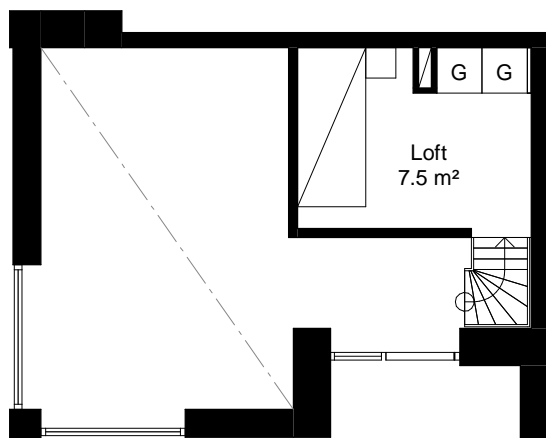

1 rok+loft, 34.5 kvm

Teckenförklaring

	Spishäll		Kyl/Frys
	Duschvägg		Diskmaskin
	Inklädnad/överskåp i kök/överskåp i bad		Tvättmaskin
	Garderob		Torktumlare
	Linneskåp		Kombimaskin
	Högskåp		Inbyggd Micro
	Städsåp		Handdukstork
	Kapphylla/klädstång		Skjutdörrsgarderob

Intellectet 13

Lgh 1355 11 3-1001 Entréväning+LOFT

- PLAN 14 - våning 4
- PLAN 13 - våning 3
- PLAN 12 - våning 2
- PLAN 11 - våning 1
- PLAN 10 L - LOFT
- PLAN 10 - entréväning