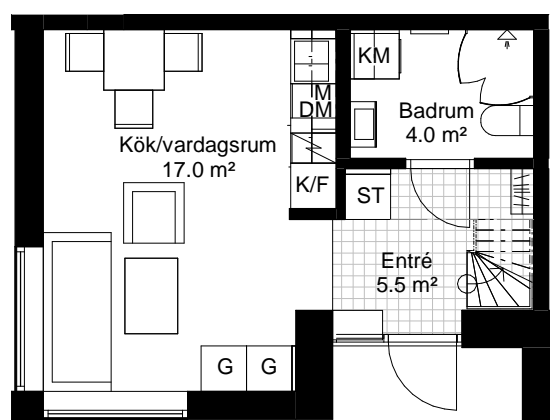

1 rok+loft, 34.5 kvm

Teckenförklaring

	Spishäll		Kyl/Frys
	Duschvägg		Diskmaskin
	Inklädnad/överskåp i kök/överskåp i bad		Tvättmaskin
	Garderob		Torktumlare
	Linneskåp		Kombimaskin
	Högskåp		Inbyggd Micro
	Städsåp		Handdukstork
	Kapphylla/klädstång		Skjutdörrsgarderob

Intellectet 13

Lgh 1355 11 3-1001 Entréväning+LOFT

- PLAN 14 - våning 4
- PLAN 13 - våning 3
- PLAN 12 - våning 2
- PLAN 11 - våning 1
- PLAN 10 L - LOFT
- PLAN 10 - entréväning