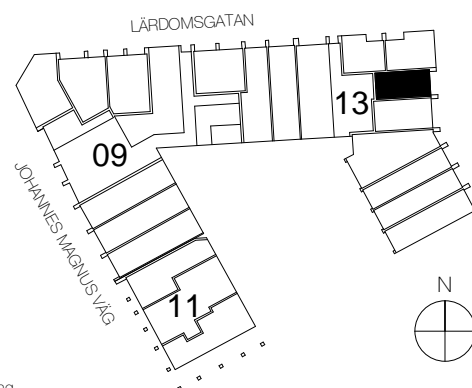

1 rok+loft, 34.5 kvm

Teckenförklaring

	Spishäll		Kyl/Frys
	Duschvägg		Diskmaskin
	Inklädnad/överskåp i kök/överskåp i bad		Tvättmaskin
	Garderob		Torktumlare
	Linneskåp		Kombimaskin
	Högskåp		Inbyggd Micro
	Städsåp		Handdukstork
	Kapphylla/kädstång		Skjutdörrsgarderob

Intellectet 13

Lgh 1355 10 1-1001 Entréväning+LOFT

PLAN 14 - våning 4
 PLAN 13 - våning 3
 PLAN 12 - våning 2
 PLAN 11 - våning 1
 PLAN 10 L - LOFT
 PLAN 10 - entréväning