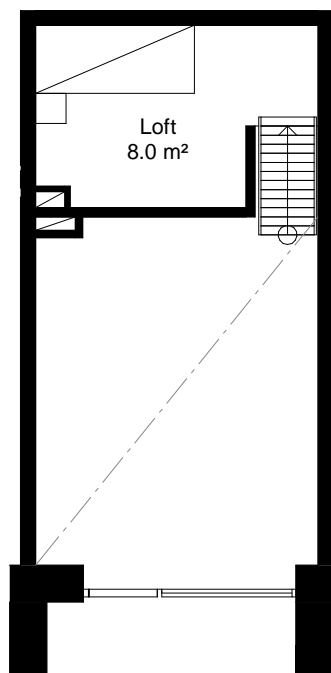

1 rok+loft, 34.5 kvm

Teckenförklaring

	Spishäll		Kyl/Frys
	Duschvägg		Diskmaskin
	Inklädnad/överskåp i kök/överskåp i bad		Tvättmaskin
	Garderob		Torktumlare
	Linneskåp		Kombimaskin
	Högskåp		Inbyggd Micro
	Städsåp		Handdukstork
	Kapphylla/kädstång		Skjutdörrsgarderob

Intellectet 13

Lgh 1355 10 1-1001 Entréväning+LOFT

PLAN 14 - våning 4
 PLAN 13 - våning 3
 PLAN 12 - våning 2
 PLAN 11 - våning 1
 PLAN 10 L - LOFT
 PLAN 10 - entréväning