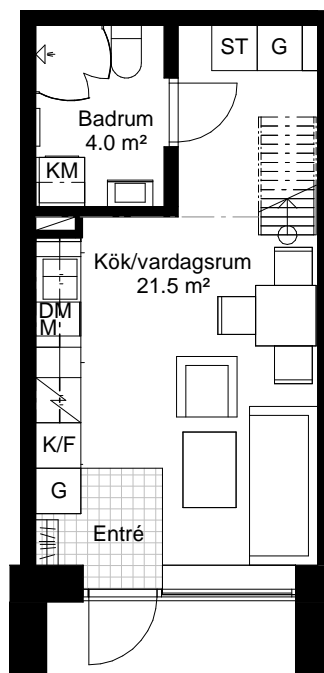

1 rok+loft, 34.5 kvm

Teckenförklaring

	Spishäll		Kyl/Frys
	Duschvägg		Diskmaskin
	Inklädnad/överskåp i kök/överskåp i bad		Tvättmaskin
	Garderob		Torktumlare
	Linneskåp		Kombimaskin
	Högskåp		Inbyggd Micro
	Städsåp		Handdukstork
	Kapphylla/kädstång		Skjutdörrsgarderob

Intellectet 13

Lgh 1355 10 1-1001 Entréväning+LOFT

PLAN 14 - våning 4
 PLAN 13 - våning 3
 PLAN 12 - våning 2
 PLAN 11 - våning 1
 PLAN 10 L - LOFT
 PLAN 10 - entréväning