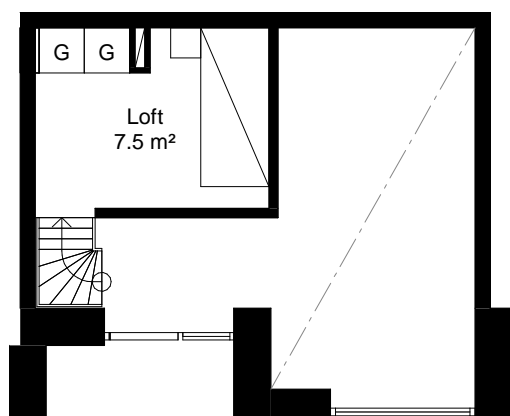

1 rok+loft, 31.5 kvm

Teckenförklaring

	Spishäll		Kyl/Frys
	Duschvägg		Diskmaskin
	Inklädnad/överskåp i kök/överskåp i bad		Tvättmaskin
	Garderob		Torktumlare
	Linneskåp		Kombimaskin
	Högskåp		Inbyggd Micro
	Städsåp		Handdukstork
	Kapphylla/kädstång		Skjutdörsgarderob

Intellectet 13

Lgh 1355 11 2-1001 Entréväning+LOFT

PLAN 14 - våning 4
 PLAN 13 - våning 3
 PLAN 12 - våning 2
 PLAN 11 - våning 1
 PLAN 10 L - LOFT
 PLAN 10 - entréväning