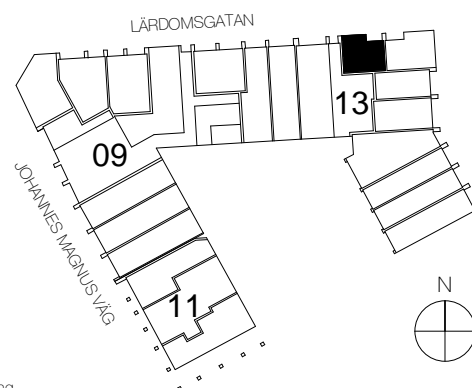

1 rok+loft, 31.5 kvm

Teckenförklaring

	Spishäll		Kyl/Frys
	Duschvägg		Diskmaskin
	Inklädnad/överskåp i kök/överskåp i bad		Tvättmaskin
	Garderob		Torktumlare
	Linneskåp		Kombimaskin
	Högskåp		Inbyggd Micro
	Städsåp		Handdukstork
	Kapphylla/kädstång		Skjutdörsgarderob

Intellectet 13

Lgh 1355 11 2-1001 Entréväning+LOFT

PLAN 14 - våning 4
 PLAN 13 - våning 3
 PLAN 12 - våning 2
 PLAN 11 - våning 1
 PLAN 10 L - LOFT
 PLAN 10 - entréväning