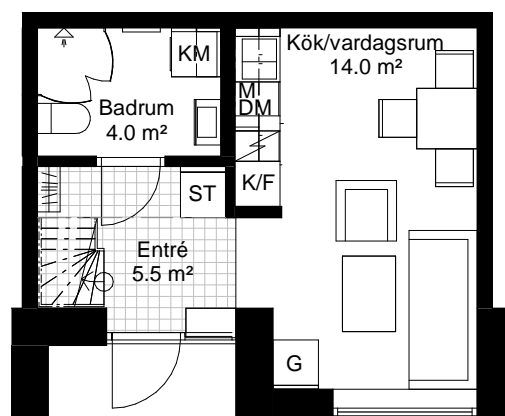

1 rok+loft, 31.5 kvm

Teckenförklaring

	Spishäll		Kyl/Frys
	Duschvägg		Diskmaskin
	Inklädnad/överskåp i kök/överskåp i bad		Tvättmaskin
	Garderob		Torktumlare
	Linneskåp		Kombimaskin
	Högskåp		Inbyggd Micro
	Städsåp		Handdukstork
	Kapphylla/kädstång		Skjutdörsgarderob

Intellectet 13

Lgh 1355 11 2-1001 Entréväning+LOFT

PLAN 14 - våning 4
 PLAN 13 - våning 3
 PLAN 12 - våning 2
 PLAN 11 - våning 1
 PLAN 10 L - LOFT
 PLAN 10 - entréväning