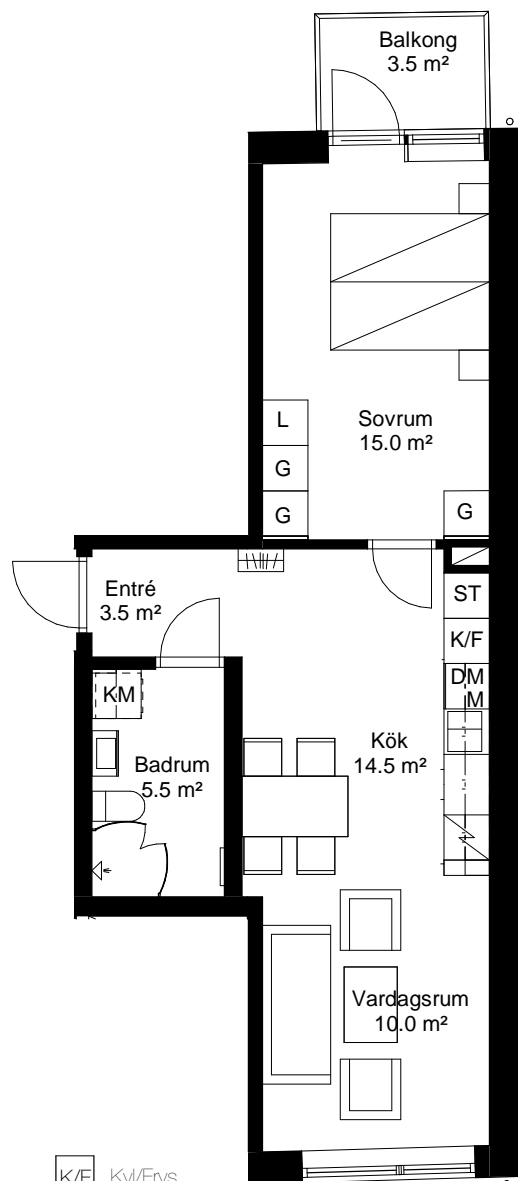

# 2 rok, 51.0 kvm

## Teckenförklaring

	Spishäll		Kyl/Frys
	Duschvägg		Diskmaskin
	Inklädnad/överskåp i kök/överskåp i bad		Tvättmaskin
	Garderob		Torktumlare
	Linneskåp		Kombimaskin
	Högskåp		Inbyggd Micro
	Städsåp		Handdukstork
	Kapphylla/klädstång		Skjutdörrsgarderob

## Intellectet 11

Lgh **1354 10 2-1105** Våning 1  
 Lgh **1354 10 2-1205** Våning 2  
 Lgh **1354 10 2-1305** Våning 3

PLAN 13 - våning 3  
 PLAN 12 - våning 2  
 PLAN 11 - våning 1  
 PLAN 10 L - LOFT  
 PLAN 10 - entréväning