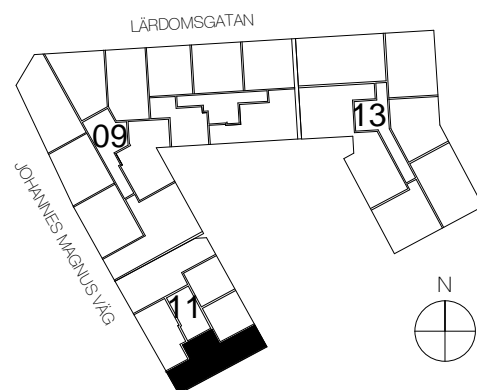

# 2 rok, 51.0 kvm

## Intellectet 11

Lgh **1354 10 2-1105** Våning 1  
 Lgh **1354 10 2-1205** Våning 2  
 Lgh **1354 10 2-1305** Våning 3

PLAN 13 - våning 3  
 PLAN 12 - våning 2  
 PLAN 11 - våning 1  
 PLAN 10 L - LOFT  
 PLAN 10 - entréväning