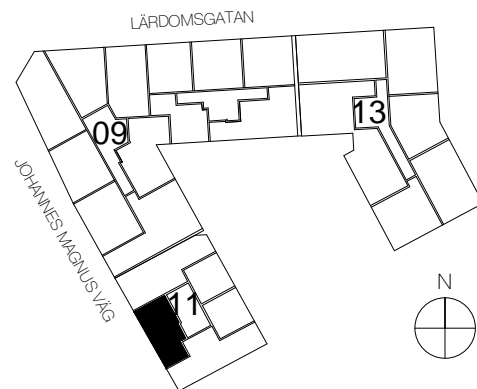

2 rok, 35.0 kvm

Teckenförklaring

	Spishäll		Kyl/Frys
	Duschvägg		Diskmaskin
	Inklädnad/överskåp i kök/överskåp i bad		Tvättmaskin
	Garderob		Torktumlare
	Linneskåp		Kombimaskin
	Högskåp		Inbyggd Micro
	Städskåp		Handdukstork
	Kapphylla/klädstång		Skjutdörrsgarderob

Intellectet 11

- Lgh 1354 10 2-1101 Våning 1
- Lgh 1354 10 2-1201 Våning 2
- Lgh 1354 10 2-1301 Våning 3

- PLAN 13 - våning 3
- PLAN 12 - våning 2
- PLAN 11 - våning 1
- PLAN 10 L - LOFT
- PLAN 10 - entréväning