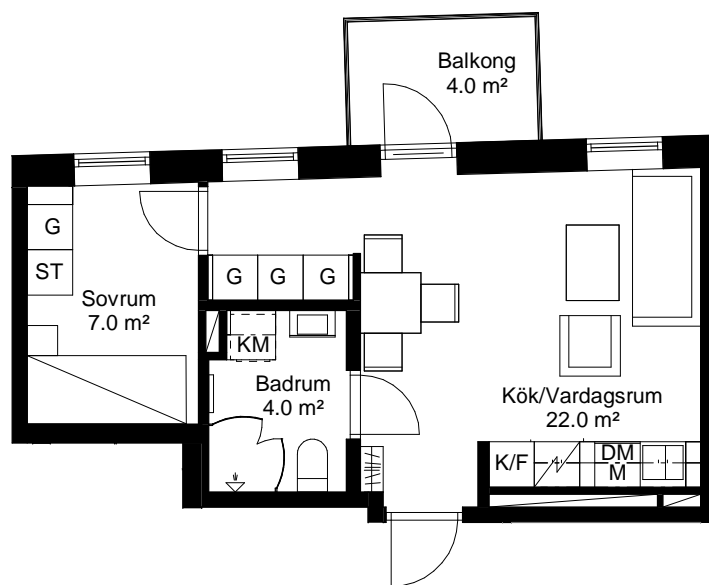

2 rok, 35.0 kvm

Teckenförklaring

	Spishäll		Kyl/Frys
	Duschvägg		Diskmaskin
	Inklädnad/överskåp i kök/överskåp i bad		Tvättmaskin
	Garderob		Torktumlare
	Linneskåp		Kombimaskin
	Högskåp		Inbyggd Micro
	Städskåp		Handdukstork
	Kapphylla/klädstång		Skjutdörrsgarderob

Intellectet 11

- Lgh 1354 10 2-1101 Våning 1
- Lgh 1354 10 2-1201 Våning 2
- Lgh 1354 10 2-1301 Våning 3

- PLAN 13 - våning 3
- PLAN 12 - våning 2
- PLAN 11 - våning 1
- PLAN 10 L - LOFT
- PLAN 10 - entréväning