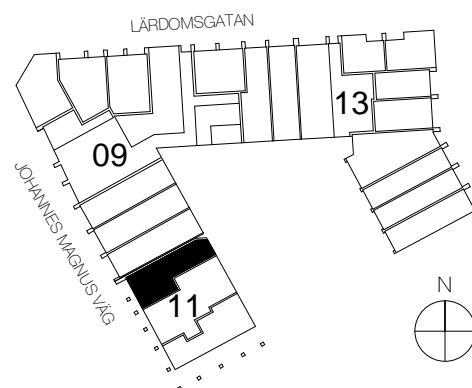

1 rok+loft, 55.0 kvm

Teckenförklaring

	Spishäll		Kyl/Frys
	Duschvägg		Diskmaskin
	Inklädnad/överskåp i kök/överskåp i bad		Tvättmaskin
	Garderob		Torktumlare
	Linneskåp		Kombimaskin
	Högskåp		Inbyggd Micro
	Städsåp		Handdukstork
	Kapphylla/kädstång		Skjutdörrsgarderob

Intellectet 11

Lgh 1354 10 3-1001 Entréväning+LOFT

PLAN 13 - våning 3
 PLAN 12 - våning 2
 PLAN 11 - våning 1
 PLAN 10 L - LOFT
 PLAN 10 - entréväning