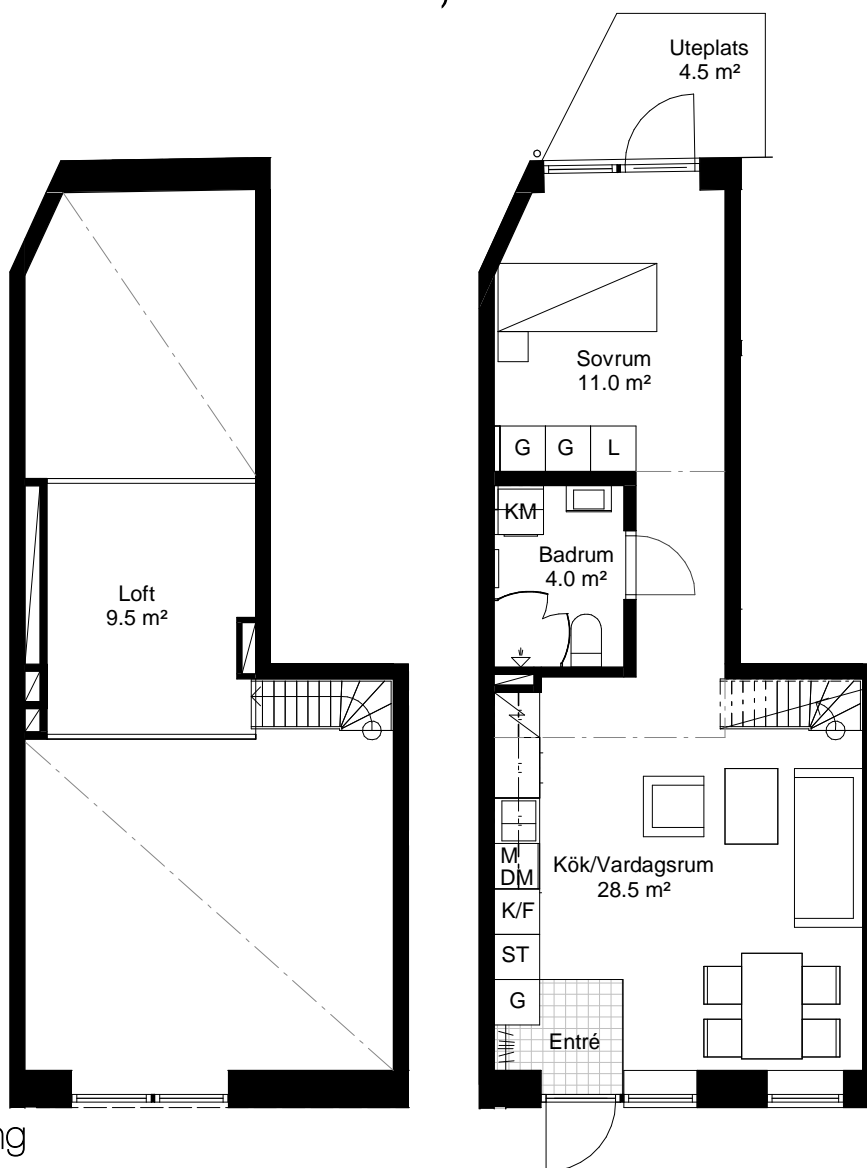

1 rok+loft, 55.0 kvm

Teckenförklaring

	Spishäll		Kyl/Frys
	Duschvägg		Diskmaskin
	Inklädnad/överskåp i kök/överskåp i bad		Tvättmaskin
	Garderob		Torktumlare
	Linneskåp		Kombimaskin
	Högskåp		Inbyggd Micro
	Städsåp		Handdukstork
	Kapphylla/kädstång		Skjutdörrsgarderob

Intellectet 11

Lgh 1354 10 3-1001 Entréväning+LOFT

PLAN 13 - våning 3
 PLAN 12 - våning 2
 PLAN 11 - våning 1
 PLAN 10 L - LOFT
 PLAN 10 - entréväning