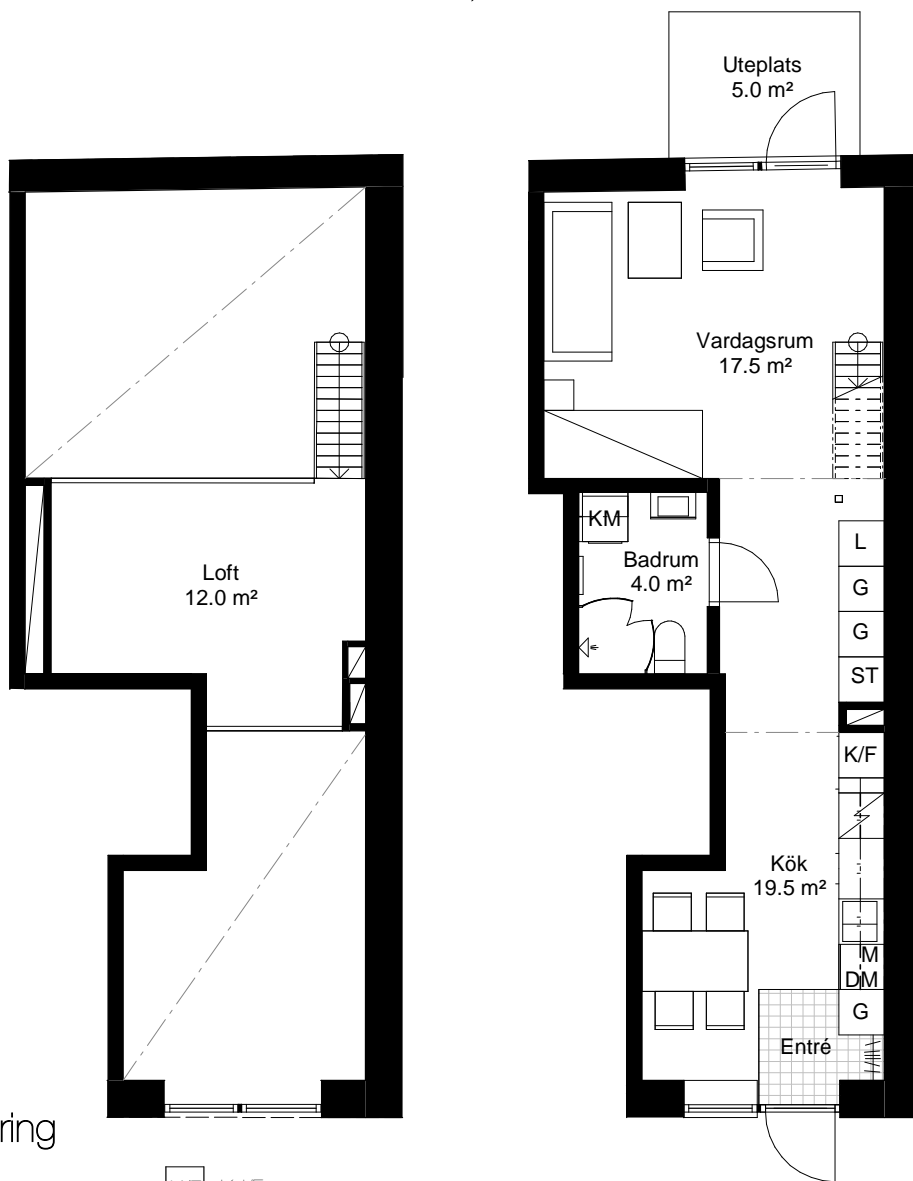

1 rok+loft, 55.0 kvm

Teckenförklaring

	Spishäll		Kyl/Frys
	Duschvägg		Diskmaskin
	Inklädnad/överskåp i kök/överskåp i bad		Tvättmaskin
	Garderob		Torkumlare
	Linneskåp		Kombimaskin
	Högskåp		Inbyggd Micro
	Städsåp		Handdukstork
	Kapphylla/kädstång		Skjutdörrsgarderob

Intellectet 11

Lgh 1354 10 1-1001 Entréväning+LOFT

PLAN 13 - våning 3
PLAN 12 - våning 2
PLAN 11 - våning 1
PLAN 10 L - LOFT
PLAN 10 - entréväning