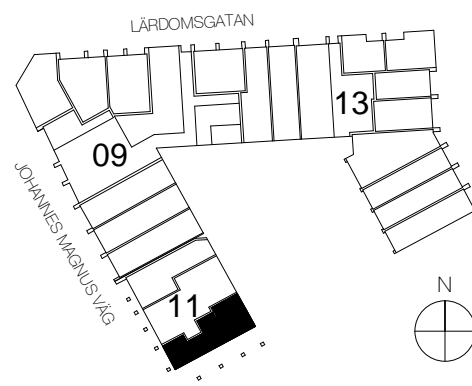

1 rok+loft, 55.0 kvm

Teckenförklaring

	Spishäll		Kyl/Frys
	Duschvägg		Diskmaskin
	Inklädnad/överskåp i kök/överskåp i bad		Tvättmaskin
	Garderob		Torkumlare
	Linneskåp		Kombimaskin
	Högskåp		Inbyggd Micro
	Städsåp		Handdukstork
	Kapphylla/kädstång		Skjutdörrsgarderob

Intellectet 11

Lgh 1354 10 1-1001 Entréväning+LOFT

PLAN 13 - våning 3
PLAN 12 - våning 2
PLAN 11 - våning 1
PLAN 10 L - LOFT
PLAN 10 - entréväning