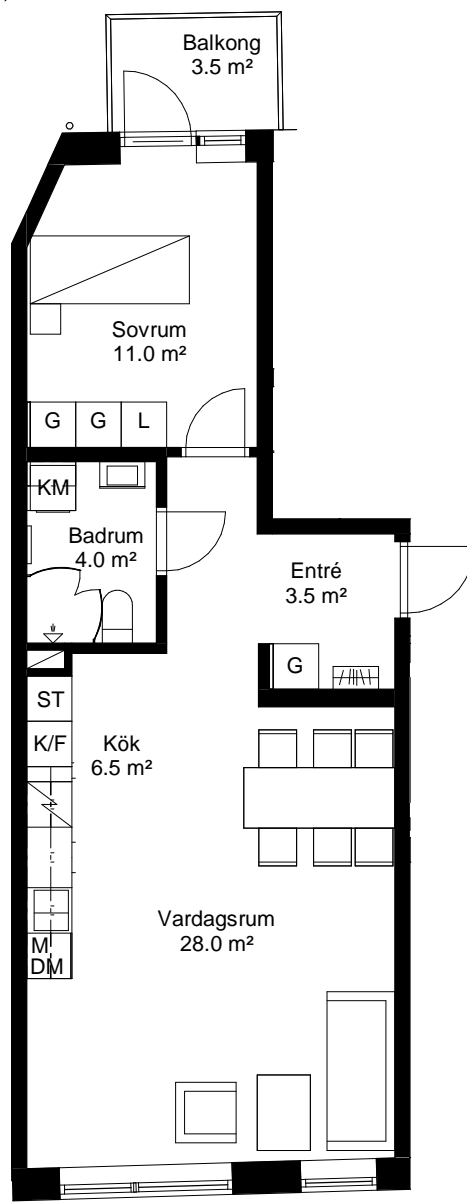

# 1 rok, 55.0 kvm

## Teckenförklaring

	Spishäll		Kyl/Frys
	Duschvägg		Diskmaskin
	Inklädnad/överskåp i kök/överskåp i bad		Tvättmaskin
	Garderob		Torktumlare
	Linneskåp		Kombimaskin
	Högskåp		Inbyggd Micro
	Städsåp		Handdukstork
	Kapphylla/klädstång		Skjutdörrsgarderob

## Intellectet 11

Lgh 1354 10 2-1102	Våning 1
Lgh 1354 10 2-1202	Våning 2
Lgh 1354 10 2-1302	Våning 3

PLAN 13 - våning 3  
 PLAN 12 - våning 2  
 PLAN 11 - våning 1  
 PLAN 10 L - LOFT  
 PLAN 10 - entréväning