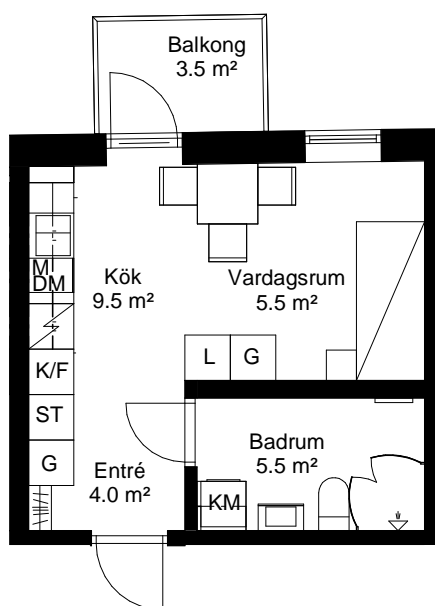

1 rok, 25.5 kvm

Teckenförklaring

	Spishäll		Kyl/Frys
	Duschvägg		Diskmaskin
	Inklädnad/överskåp i kök/överskåp i bad		Tvättmaskin
	Garderob		Torktumlare
	Linneskåp		Kombimaskin
	Högskåp		Inbyggd Micro
	Städsåp		Handdukstork
	Kapphylla/kädstång		Skjutdörrsgarderob

Intellectet 11

Lgh **1354 10 2-1104** Våning 1
 Lgh **1354 10 2-1204** Våning 2
 Lgh **1354 10 2-1304** Våning 3

PLAN 13 - våning 3
 PLAN 12 - våning 2
 PLAN 11 - våning 1
 PLAN 10 L - LOFT
 PLAN 10 - entréväning