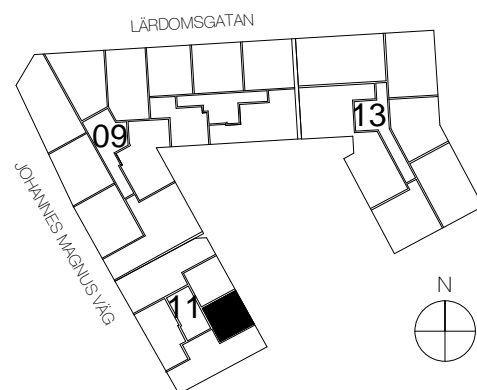

1 rok, 25.5 kvm

Teckenförklaring

	Spishäll		Kyl/Frys
	Duschvägg		Diskmaskin
	Inklädnad/överskåp i kök/överskåp i bad		Tvättmaskin
	Garderob		Torktumlare
	Linneskåp		Kombimaskin
	Högskåp		Inbyggd Micro
	Städsåp		Handdukstork
	Kapphylla/kädstång		Skjutdörrsgarderob

Intellectet 11

Lgh **1354 10 2-1104** Våning 1
 Lgh **1354 10 2-1204** Våning 2
 Lgh **1354 10 2-1304** Våning 3

PLAN 13 - våning 3
 PLAN 12 - våning 2
 PLAN 11 - våning 1
 PLAN 10 L - LOFT
 PLAN 10 - entréväning