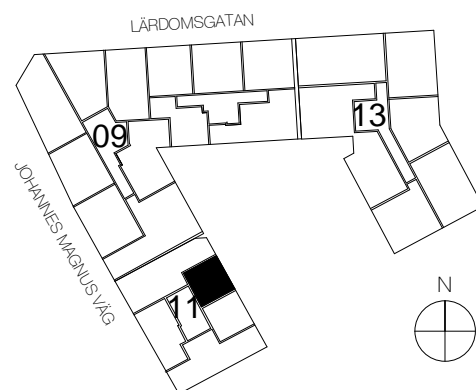

1 rok, 25.0 kvm

Teckenförklaring

	Spishäll		Kyl/Frys
	Duschvägg		Diskmaskin
	Inklädnad/överskåp i kök/överskåp i bad		Tvättmaskin
	Garderob		Torktumlare
	Linneskåp		Kombimaskin
	Högskåp		Inbyggd Micro
	Städsåp		Handdukstork
	Kapphylla/kädstång		Skjutdörrsgarderob

Intellectet 11

Lgh 1354 10 2-1103	Våning 1
Lgh 1354 10 2-1203	Våning 2
Lgh 1354 10 2-1303	Våning 3

PLAN 13 - våning 3
 PLAN 12 - våning 2
 PLAN 11 - våning 1
 PLAN 10 L - LOFT
 PLAN 10 - entréväning