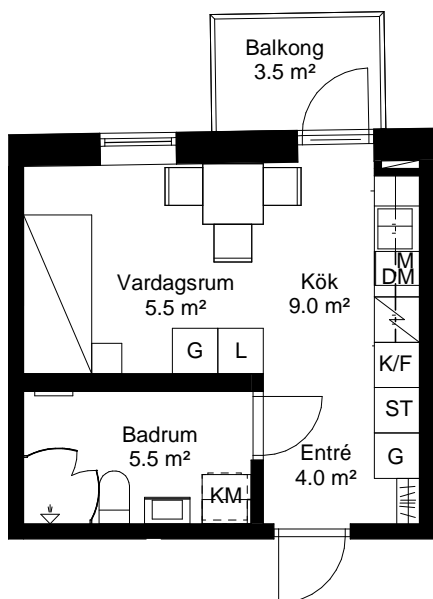

1 rok, 25.0 kvm

Teckenförklaring

	Spishäll		Kyl/Frys
	Duschvägg		Diskmaskin
	Inklädnad/överskåp i kök/överskåp i bad		Tvättmaskin
	Garderob		Torktumlare
	Linneskåp		Kombimaskin
	Högskåp		Inbyggd Micro
	Städsåp		Handdukstork
	Kapphylla/kädstång		Skjutdörrsgarderob

Intellectet 11

Lgh 1354 10 2-1103	Våning 1
Lgh 1354 10 2-1203	Våning 2
Lgh 1354 10 2-1303	Våning 3

PLAN 13 - våning 3
 PLAN 12 - våning 2
 PLAN 11 - våning 1
 PLAN 10 L - LOFT
 PLAN 10 - entréväning