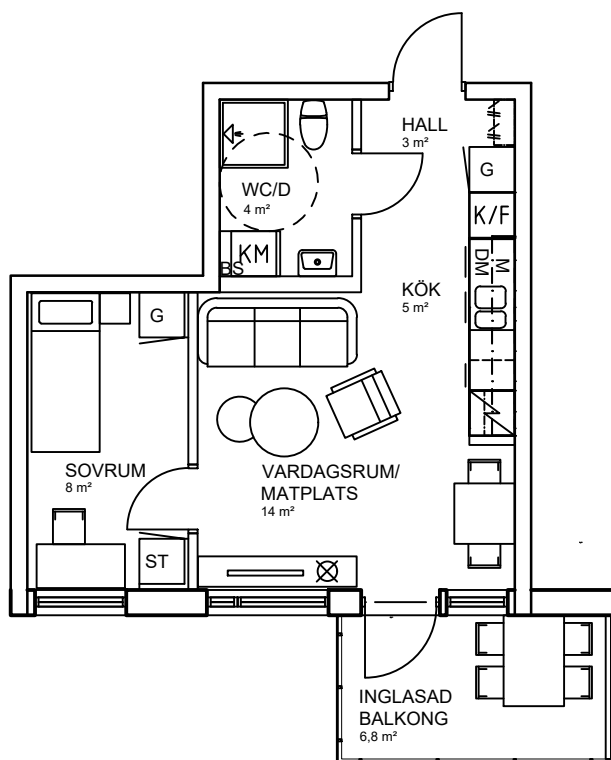

# 2 rok, 35 kvm

## Teckenförklaring

	Spishäll		Kyl/Frysåp
	Dusch		Diskmaskin
	Inklädnad/överskåp i kök/överskåp i bad /klädstång		Väggskåp med micro
	Garderob		Köksö
	Linneskåp		Bardisk
	Städsåp		Tvättmaskin
	Skafferi		Torktumlare
	Kylskåp		Kombimaskin tvätt/tork
	Frysåp		Bänkskiva över TT/TM/KM
			Klädkammare
			Takfönster

skala 1:100

Bärmenesen  
Lgh D1203 Våning 2 tr