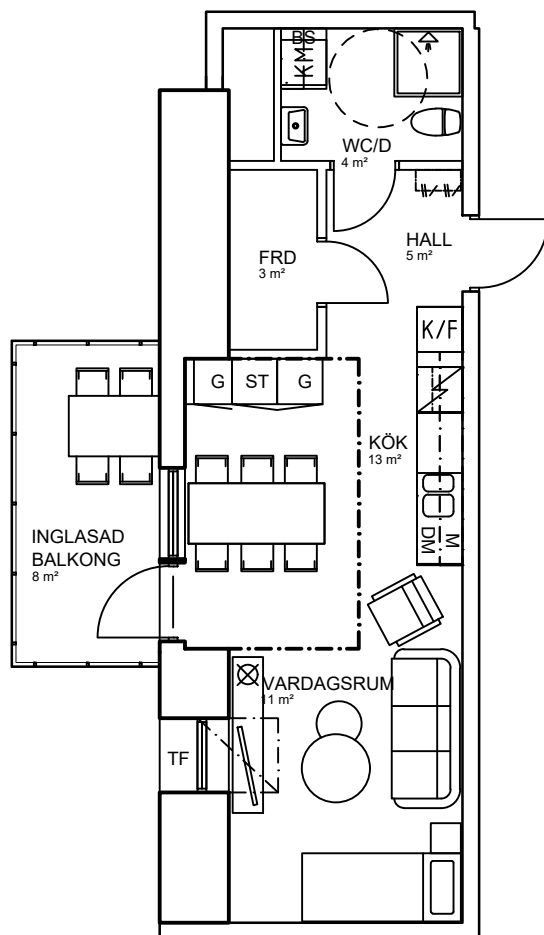

# 1 rok, 35 kvm

## Teckenförklaring

	Spishäll		Kyl/Frysåp
	Dusch		Diskmaskin
---	Inklädnad/överskåp i kök/överskåp i bad /klädstång		Väggskåp med micro
	Garderob		Köksö
	Linneskåp		Bardisk
	Städsåp		Tvättmaskin
	Skafferi		Torktumlare
	Kylskåp		Kombimaskin tvätt/tork
	Frysåp		Bänkskiva över TT/TM/KM
			Klädkammare
			Takfönster