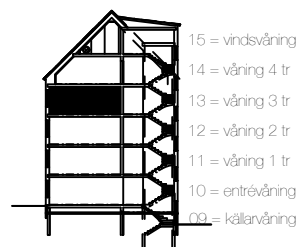

1 rok, 35 kvm

Teckenförklaring

	Spishäll		Kyl/Frysåp
	Dusch		Diskmaskin
---	Inklädnad/överskåp i kök/överskåp i bad /klädstång		Väggskåp med micro
	Garderob		Köksö
	Linneskåp		Bardisk
	Städsåp		Tvättmaskin
	Skafferi		Torktumlare
	Kylåp		Kombimaskin tvätt/tork
	Frysåp		Bänkskiva över TT/TM/KM
			Klädkammare
			Takfönster

skala 1:100

Bärmenesen
Lgh C1301 Våning 3 tr

15 = vindsvåning
14 = våning 4 tr
13 = våning 3 tr
12 = våning 2 tr
11 = våning 1 tr
10 = entréväning
00 = källarväning