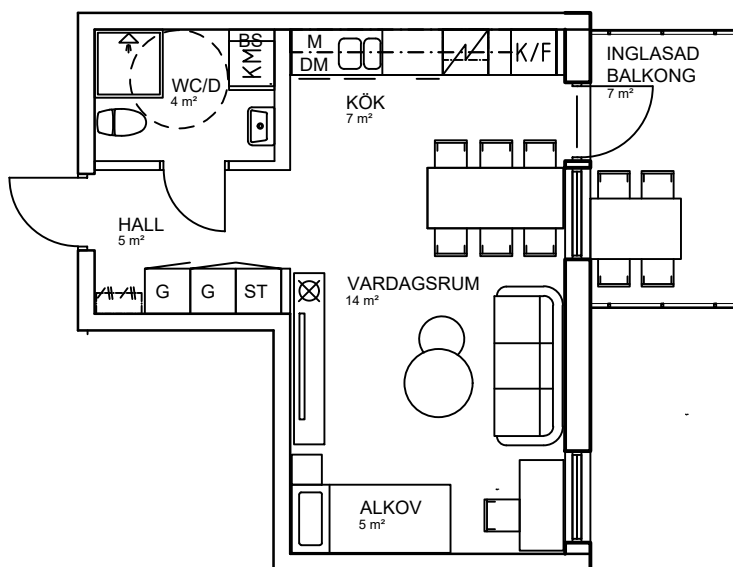

1 rok, 35 kvm

Teckenförklaring

	Spishäll		Kyl/Frysåp
	Dusch		Diskmaskin
---	Inklädnad/överskåp i kök/överskåp i bad /klädstång		Väggskåp med micro
	Garderob		Köksö
	Linneskåp		Bardisk
	Städsåp		Tvättmaskin
	Skafferi		Torktumlare
	Kylåp		Kombimaskin tvätt/tork
	Frysåp		Bänkskiva över TT/TM/KM
			Klädkammare
			Takfönster

skala 1:100

Bärmenesen
Lgh C1301 Våning 3 tr

15 = vindsvåning
14 = våning 4 tr
13 = våning 3 tr
12 = våning 2 tr
11 = våning 1 tr
10 = entréväning
00 = källarväning