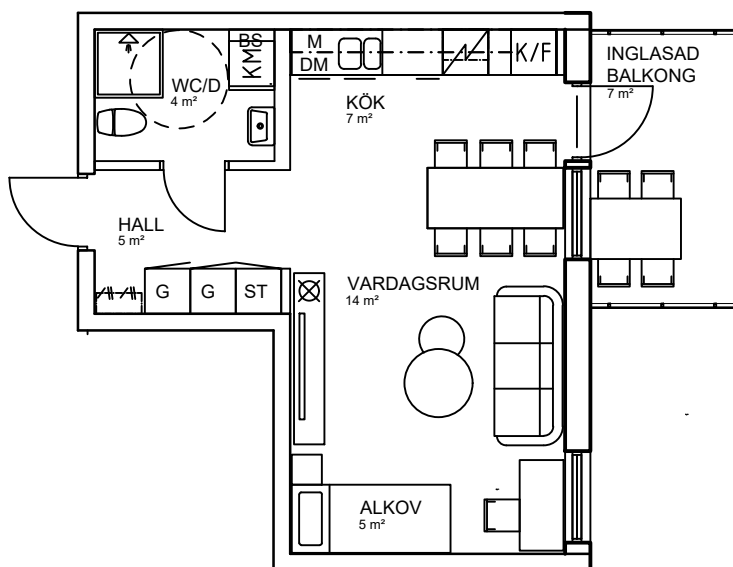

Luleå | Bärmenesen | Hyresrätter

1 rok, 35 kvm

Teckenförklaring

	Spishäll		Kyl/Frysåp
	Dusch		Diskmaskin
	Inklädnad/överskåp i kök/överskåp i bad /klädstång		Väggskåp med micro
	Garderob		Köksö
	Linneskåp		Bardisk
	Städsåp		Tvättmaskin
	Skafferi		Torktumlare
	Kylåp		Kombimaskin tvätt/tork
	Frysåp		Bänkskiva över TT/TM/KM
			Klädkammare
			Takfönster

skala 1:100

Bärmenesen
Lgh C1201 Våning 2 tr