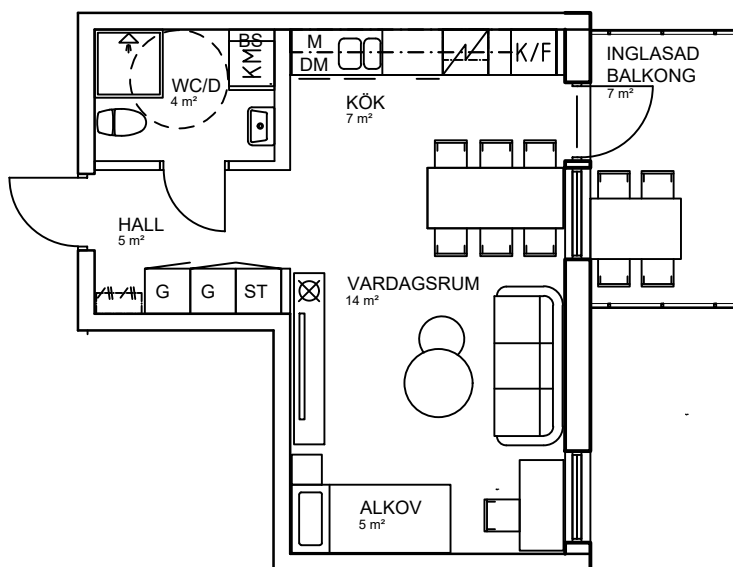

1 rok, 35 kvm

Teckenförklaring

	Spishäll		Kyl/Frysåp
	Dusch		Diskmaskin
---	Inklädnad/överskåp i kök/överskåp i bad /klädstång		Väggskåp med micro
	Garderob		Köksö
	Linneskåp		Bardisk
	Städsåp		Tvättmaskin
	Skafferi		Torktumlare
	Kylåp		Kombimaskin tvätt/tork
	Frysåp		Bänkskiva över TT/TM/KM
			Klädkammare
			Takfönster

skala 1:100

Bärmenesen
Lgh C1101 Våning 1 tr