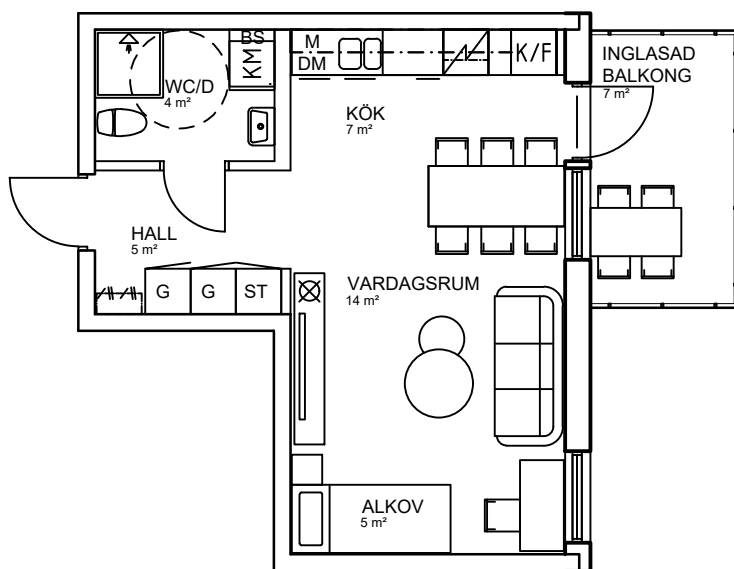

Luleå | Bärmenesen | Hyresrätter

1 rok, 35 kvm

Teckenförklaring

	Spishäll		Kyl/Frysåp
	Dusch		Diskmaskin
	Inklädnad/överskåp i kök/överskåp i bad /klädstång		Väggskåp med micro
	Garderob		Köksö
	Linneskåp		Bardisk
	Städsåp		Tvättmaskin
	Skafferi		Torktumlare
	Kylskåp		Kombimaskin tvätt/tork
	Frysåp		Bänkskiva över TT/TM/KM
			Klädkammare
			Takfönster

skala 1:100

Bärmenesen
Lgh C1001 Entréväning

15 = vindsvåning
14 = våning 4 tr
13 = våning 3 tr
12 = våning 2 tr
11 = våning 1 tr
10 = entréväning
00 = källarväning