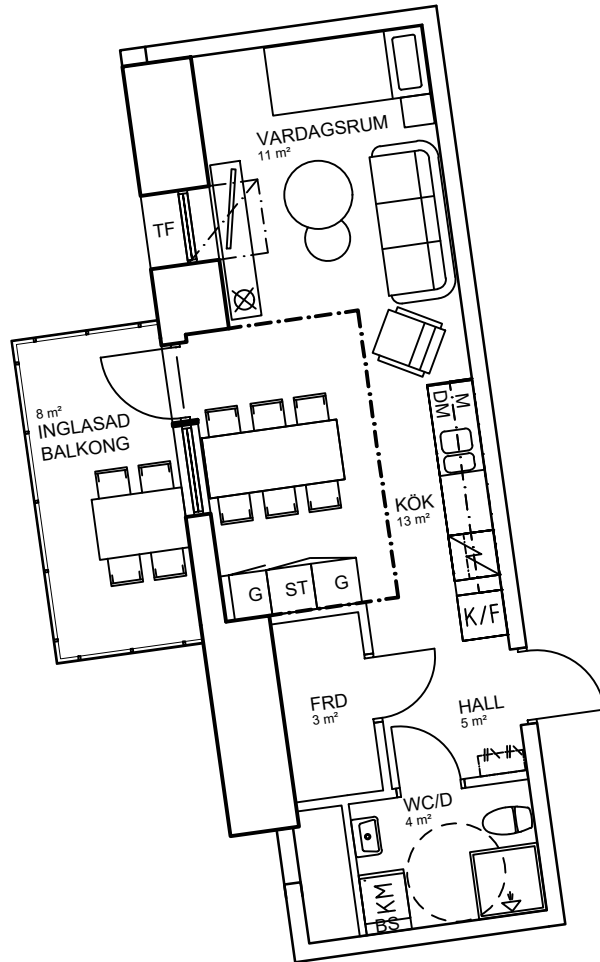

Luleå | Bärnesen | Hyresrätter

1 rok, 35 kvm

Teckenförklaring

	Spishäll		Kyl/Frys
	Dusch		Diskmaskin
	Inklädnad/överskåp i kök/överskåp i bad /kådstång		Väggskåp med micro
	Garderob		Köksö
	Linneskåp		Bardisk
	Städs		Tvättmaskin
	Skafferi		Torktumlare
	Kylskåp		Kombimaskin tvätt/tork
	Frys		Bänkskiva över TT/TM/KM
			Klädkammare
			Takfönster

skala 1:100

Bärnesen
Lgh B1403 Våning 4 tr

15 = vindsvåning
14 = våning 4 tr
13 = våning 3 tr
12 = våning 2 tr
11 = våning 1 tr
10 = entréväning
00 = källarväning