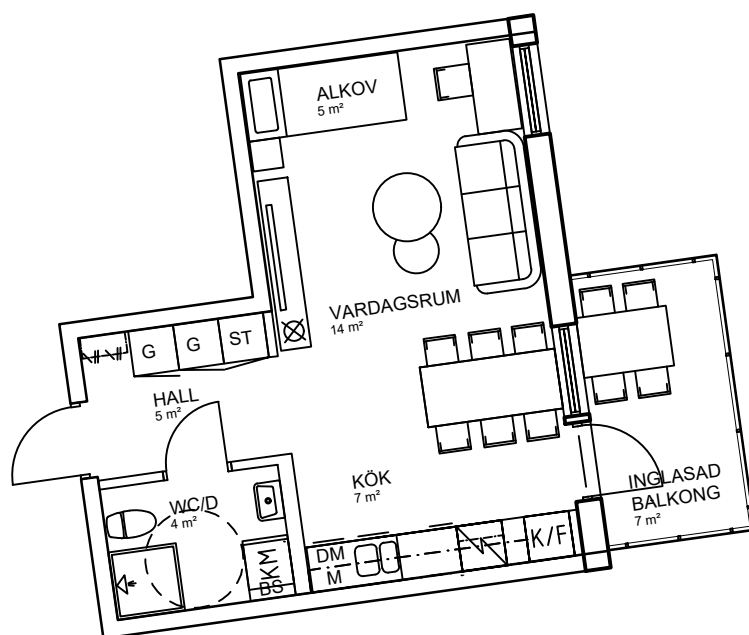

Luleå | Bärnesen | Hyresrätter

1 rok, 35 kvm

Teckenförklaring

	Spishäll		Kyl/Frysåp
	Dusch		Diskmaskin
	Inklådning/överskåp i kök/överskåp i bad /klädstång		Väggskåp med micro
	Garderob		Köksö
	Linneskåp		Bardisk
	Städsåp		Tvättmaskin
	Skafferi		Torktumlare
	Kylskåp		Kombimaskin tvätt/tork
	Frysåp		Bänkskiva över TT/TM/KM
			Klädkammare
			Takfönster

skala 1:100

Bärnesen
Lgh B1305 Våning 3 tr