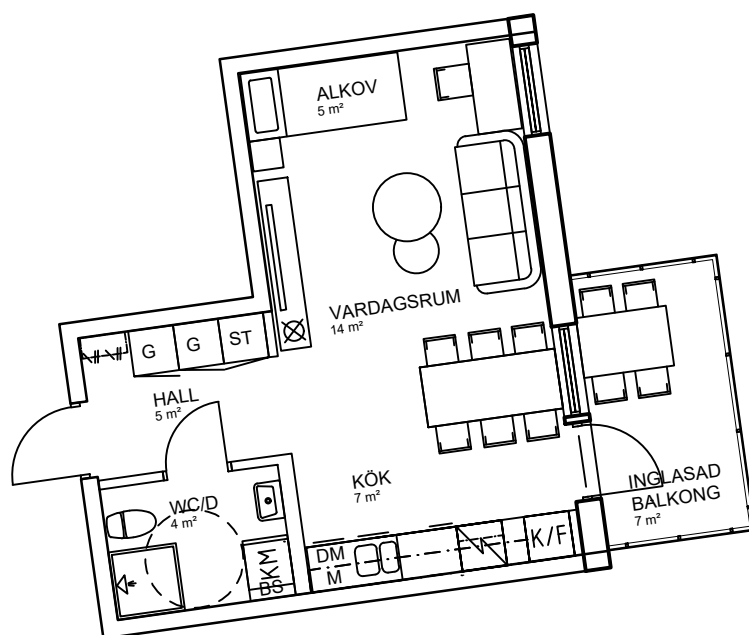

Luleå | Bärmenesen | Hyresrätter

1 rok, 35 kvm

Teckenförklaring

	Spishäll		Kyl/Frysåp
	Dusch		Diskmaskin
	Inklådning/överskåp i kök/överskåp i bad /klädstång		Väggsåp med micro
	Garderob		Köksö
	Linnesåp		Bardisk
	Städsåp		Tvättmaskin
	Skafferi		Torktumlare
	Kylskåp		Kombimaskin tvätt/tork
	Frysåp		Bänkskiva över TT/TM/KM
			Klädkammare
			Takfönster

skala 1:100

Bärmenesen
Lgh B1205 Våning 2 tr