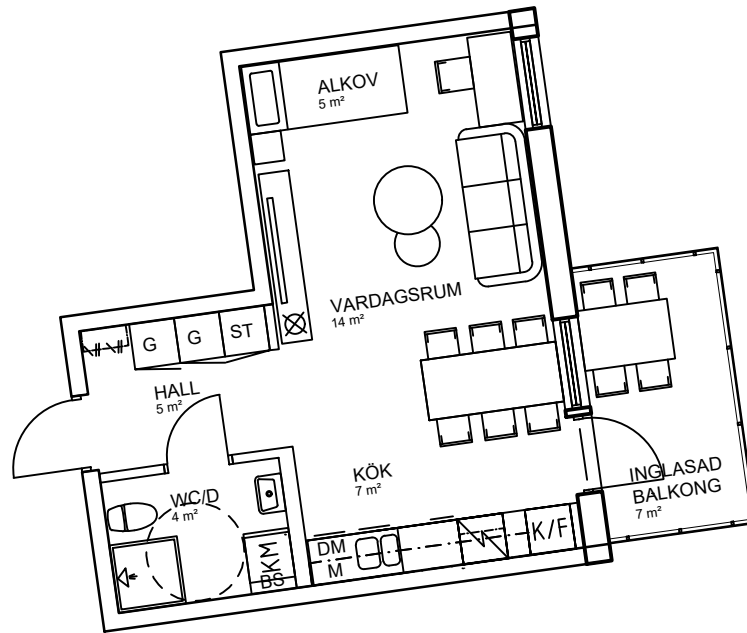

# 1 rok, 35 kvm

## Teckenförklaring

	Spishäll		Kyl/Frysåp
	Dusch		Diskmaskin
	Inklådning/överskåp i kök/överskåp i bad /klädstång		Väggsåp med micro
	Garderob		Köksö
	Linnesåp		Bardisk
	Stådsåp		Tvåttmaskin
	Skafferi		Torktumlare
	Kylskåp		Kombimaskin tvätt/tork
	Frysåp		Bänkskiva över TT/TM/KM
			Klådskammare
			Takfönster