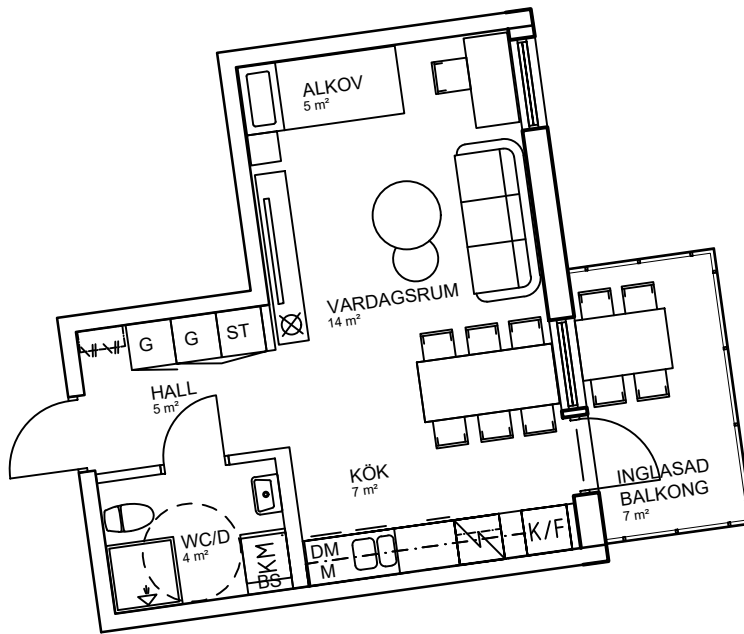

Luleå | Bärnesen | Hyresrätter

1 rok, 35 kvm

Teckenförklaring

	Spishäll		Kyl/Frysåp
	Dusch		Diskmaskin
	Inklädnad/översåp i kök/översåp i bad /klädstång		Våggåp med micro
	Garderob		Köksö
	Linnesåp		Bardisk
	Stådsåp		Tvåttmaskin
	Skafferi		Torktumlare
	Kylåp		Kombimaskin tvått/tork
	Frysåp		Bånkåpiva övå TT/TM/KM
			Klådkåmmare
			Tåkfånster

skala 1:100

Bårnesen
Lgh B1004 Entråvåning

15 = vindsvåning
14 = våning 4 tr
13 = våning 3 tr
12 = våning 2 tr
11 = våning 1 tr
10 = entråvåning
00 = kållarvåning