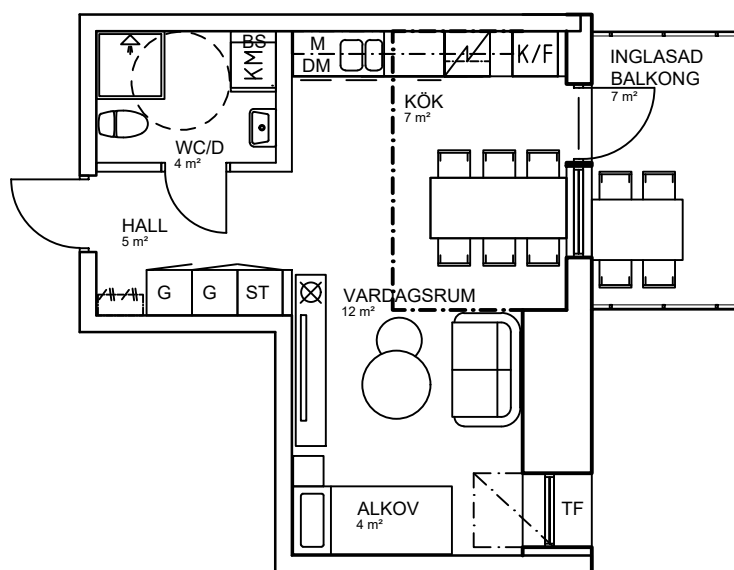

# 1 rok, 32 kvm

## Teckenförklaring

	Spishäll		Kyl/Frysåp
	Dusch		Diskmaskin
	Inklädnad/överskåp i kök/överskåp i bad /klädstång		Väggskåp med micro
	Garderob		Köksö
	Linneskåp		Bardisk
	Städsåp		Tvättmaskin
	Skafferi		Torktumlare
	Kylskåp		Kombimaskin tvätt/tork
	Frysåp		Bänkskiva över TT/TM/KM
			Klädkammare
			Takfönster

skala 1:100

Bärmenesen  
Lgh C1401 Våning 4 tr