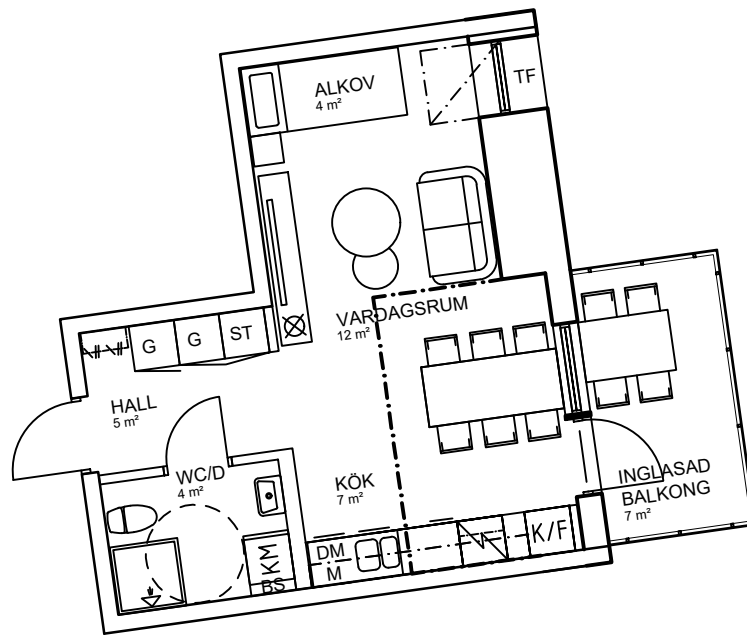

Luleå | Bärmenesen | Hyresrätter

1 rok, 32 kvm

Teckenförklaring

	Spishäll		Kyl/Frysåp
	Dusch		Diskmaskin
	Inklädnad/överskåp i kök/överskåp i bad /klädstång		Väggskåp med micro
	Garderob		Köksö
	Linneskåp		Bardisk
	Städsåp		Tvättmaskin
	Skafferi		Torktumlare
	Kylskåp		Kombimaskin tvätt/tork
	Frysåp		Bänkskiva över TT/TM/KM
			Klädkammare
			Takfönster

skala 1:100

Bärmenesen
Lgh B1405 Våning 4 tr

15 = vindsvåning
14 = våning 4 tr
13 = våning 3 tr
12 = våning 2 tr
11 = våning 1 tr
10 = entréväning
00 = källarväning