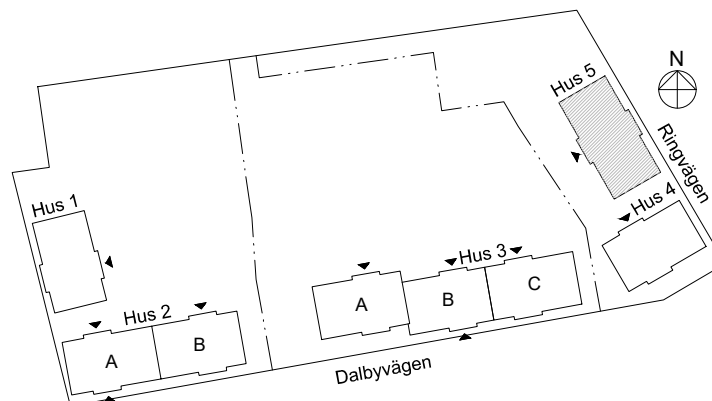

4 rok, 79 kvm

Våning 2 - 5

Teckenförklaringar

- G Garderob
- L Linneskåp
- ST Städsåp
- K/F Kyl/Frys
- K Kyl
- F Frys
- DM Diskmaskin
- MU Microvågsugn
- KM Kombivåttmaskin
- TM Tvättmaskin
- TT Torktumlare
- FRD Lägenhetsförråd
- KLK Klädkammare
- ➔ Entré till lägenheten

Skala 1:100

► visar byggnadens entré

Heimstaden förbehåller sig rätten till ändringar i utförande. Lägenheterna är uppmätta på ritning och variation kan förekomma vid fysisk uppmätning.

VY MOT GATAN

VY MOT GÅRD

Lagenhet:

HUS 5: 40-1102, 40-1202,
40-1302, 40-1402