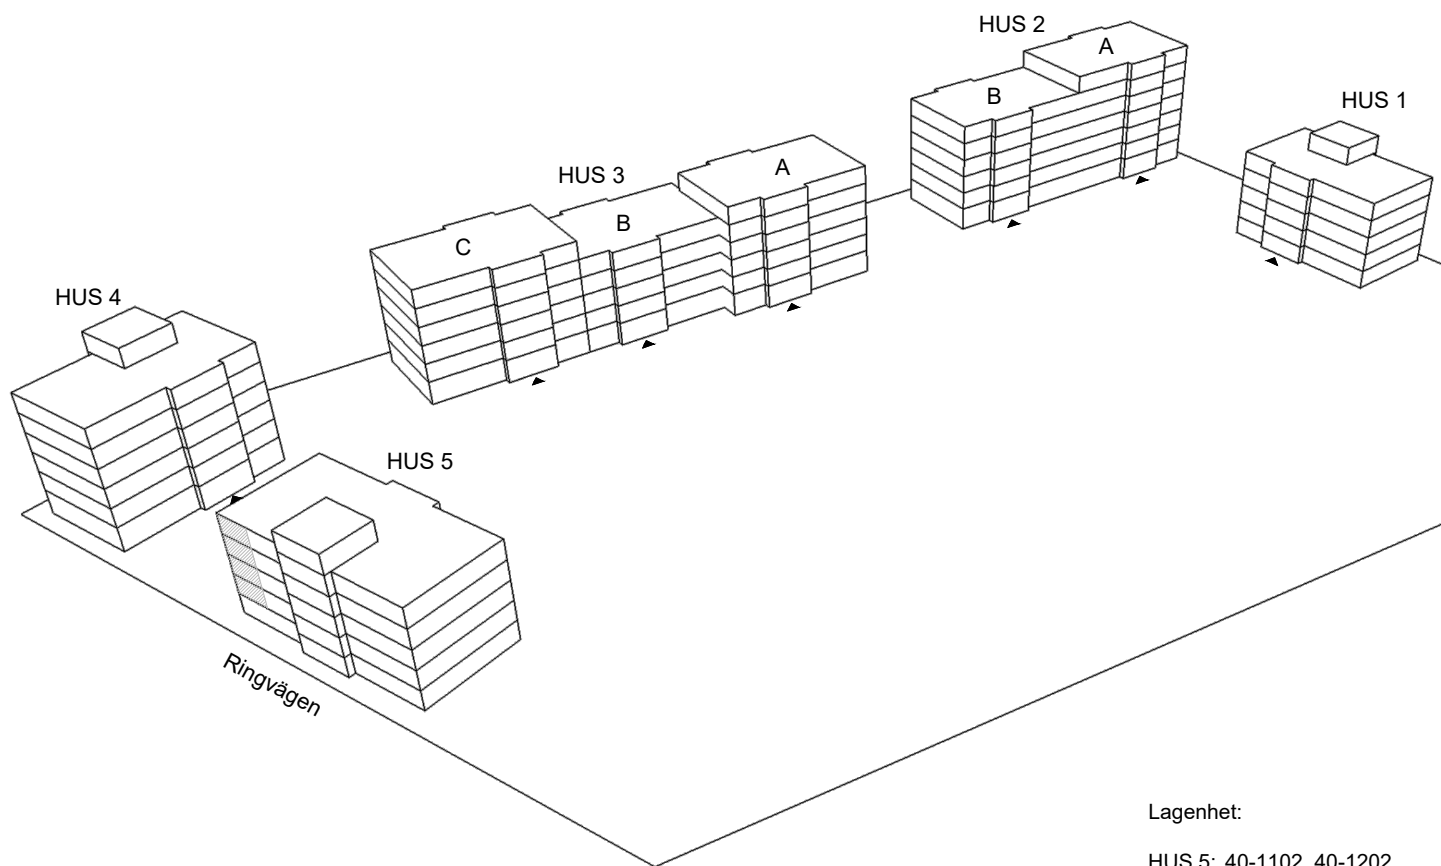

Skala 1:100

► visar byggnadens entré

Heimstaden förbehåller sig rätten till ändringar i utförande. Lägenheterna är uppmätta på ritning och variation kan förekomma vid fysisk uppmätning.

VY MOT GATAN

VY MOT GÅRD

Lagenhet:

HUS 5: 40-1102, 40-1202,
40-1302, 40-1402