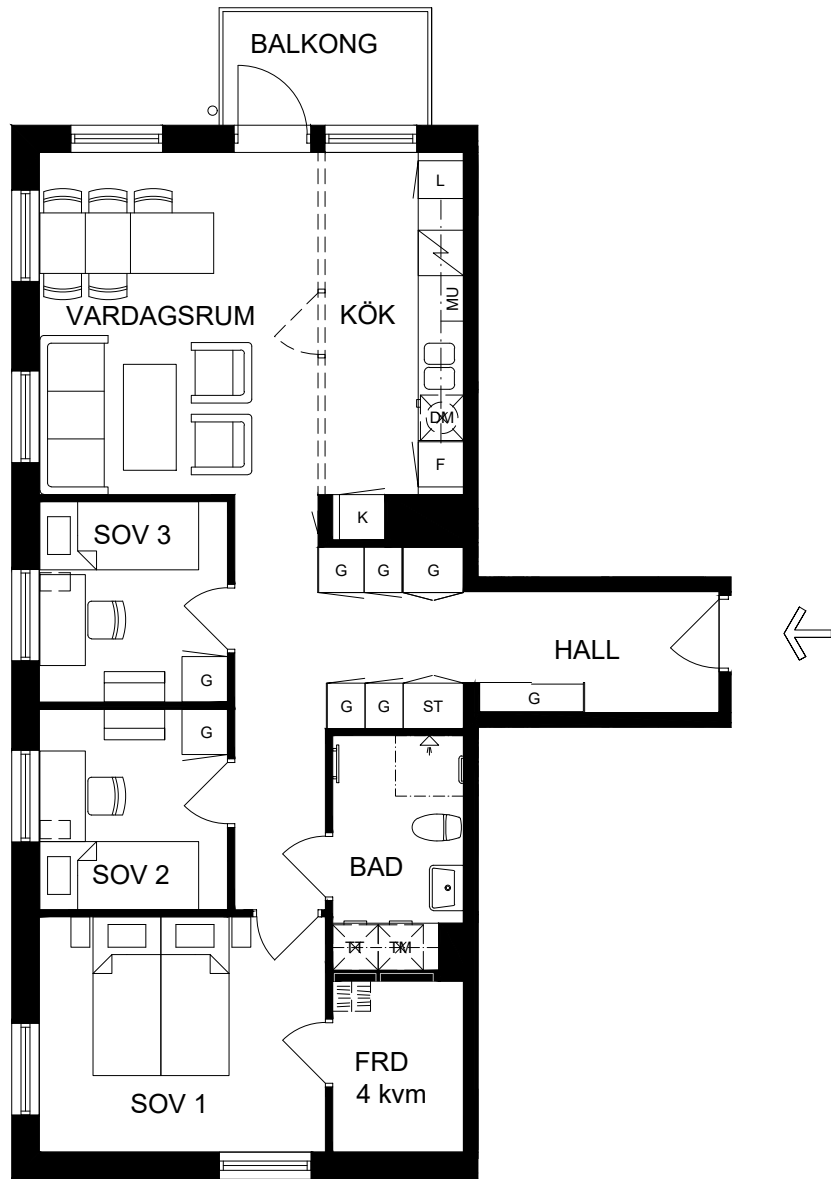

4 rok, 79 kvm

Våning 2 - 5

Teckenförklaringar

- G Garderob
- L Linneskåp
- ST Städsåp
- K/F Kyl/Frys
- K Kyl
- F Frys
- DM Diskmaskin
- MU Microvågsugn
- KM Kombivåttmaskin
- TM Tvättmaskin
- TT Torktumlare
- FRD Lägenhetsförråd
- KLK Klädkammare
- ➔ Entré till lägenheten

Skala 1:100

► visar byggnadens entré

Heimstaden förbehåller sig rätten till ändringar i utförande. Lägenheterna är uppmätta på ritning och variation kan förekomma vid fysisk uppmätning.

VY MOT GATAN

VY MOT GÅRD

Lagenhet:

HUS 5: 40-1102, 40-1202,
40-1302, 40-1402