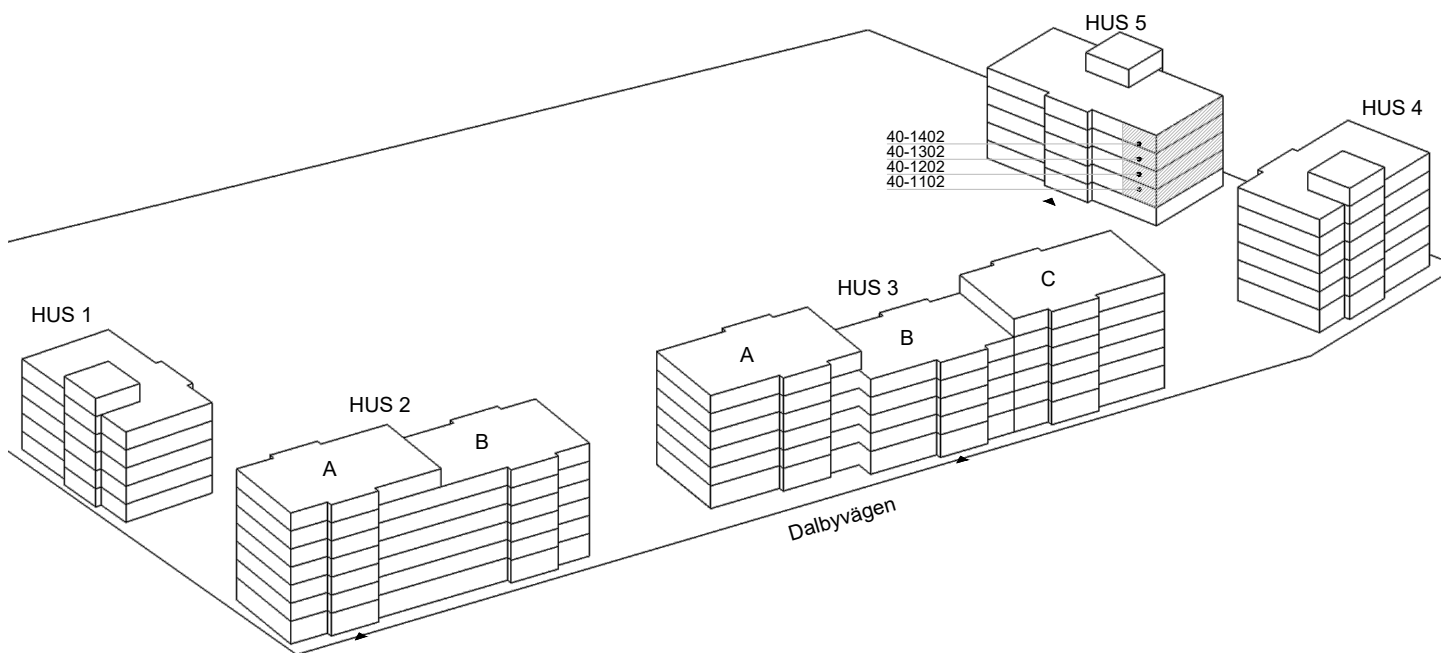

4 rok, 79 kvm

Våning 2 - 5

Teckenförklaringar

- G Garderob
- L Linneskåp
- ST Städsåp
- K/F Kyl/Frys
- K Kyl
- F Frys
- DM Diskmaskin
- MU Microvågsugn
- KM Kombivåttmaskin
- TM Tvättmaskin
- TT Torktumlare
- FRD Lägenhetsförråd
- KLK Klädkammare
- ➔ Entré till lägenheten

Skala 1:100

► visar byggnadens entré

Heimstaden förbehåller sig rätten till ändringar i utförande. Lägenheterna är uppmätta på ritning och variation kan förekomma vid fysisk uppmätning.

VY MOT GATAN

VY MOT GÅRD

Lagenhet:

HUS 5: 40-1102, 40-1202,
40-1302, 40-1402