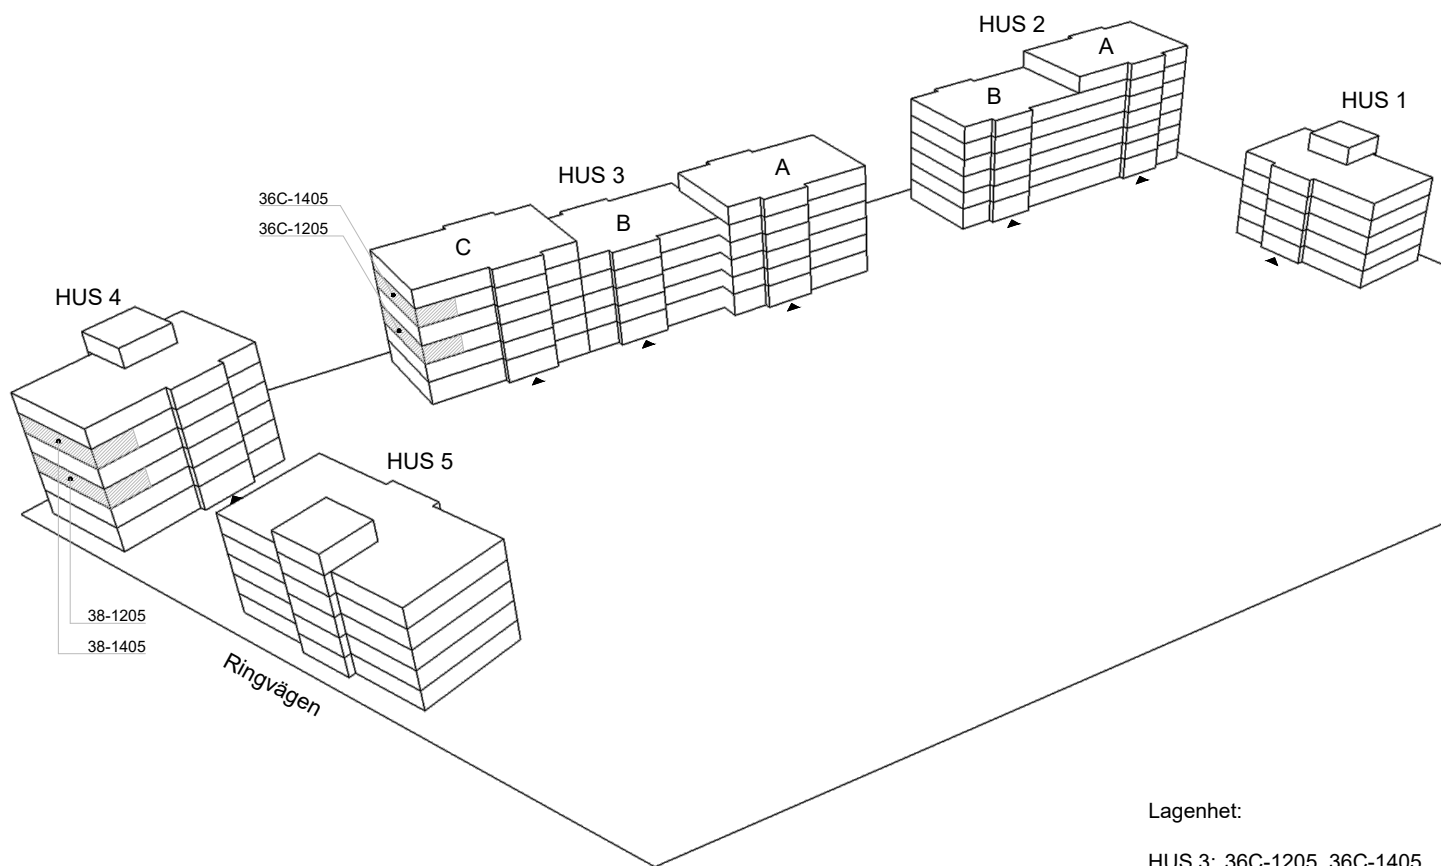

# 3 rok, 74 kvm

Våning 3, 5

Teckenförklaringar

- G Garderob
- L Linneskåp
- ST Städskåp
- K/F Kyl/Frys
- K Kyl
- F Frys
- DM Diskmaskin
- MU Microvågsugn
- KM Kombitvättmaskin
- TM Tvättmaskin
- TT Torktumlare
- FRD Lägenhetsförråd
- KLK Klädkammare
- ➔ Entré till lägenheten

► visar byggnadens entré

Heimstaden förbehåller sig rätten till ändringar i utförande. Lägenheterna är uppmätta på ritning och variation kan förekomma vid fysisk uppmätning.

VY MOT GATAN

VY MOT GÅRD

Lagenhet:

HUS 3: 36C-1205, 36C-1405  
 HUS 4: 38-1205, 38-1405