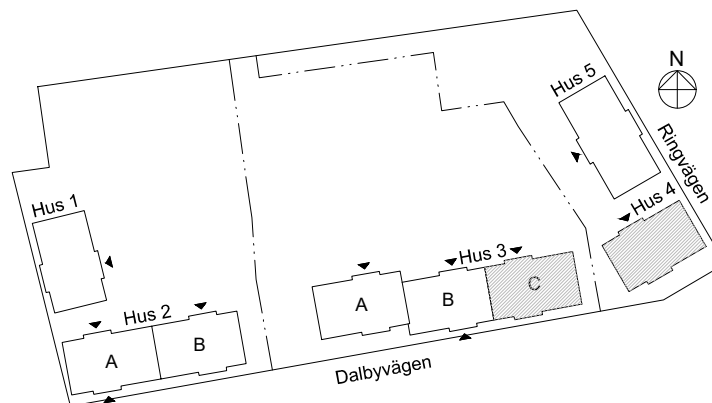

# 3 rok, 74 kvm

Våning 3, 5

Teckenförklaringar

- G Garderob
- L Linneskåp
- ST Städskåp
- K/F Kyl/Frys
- K Kyl
- F Frys
- DM Diskmaskin
- MU Microvågsugn
- KM Kombitvättmaskin
- TM Tvättmaskin
- TT Torktumlare
- FRD Lägenhetsförråd
- KLK Klädkammare
- ➔ Entré till lägenheten

► visar byggnadens entré

Heimstaden förbehåller sig rätten till ändringar i utförande. Lägenheterna är uppmätta på ritning och variation kan förekomma vid fysisk uppmätning.

VY MOT GATAN

VY MOT GÅRD

Lagenhet: