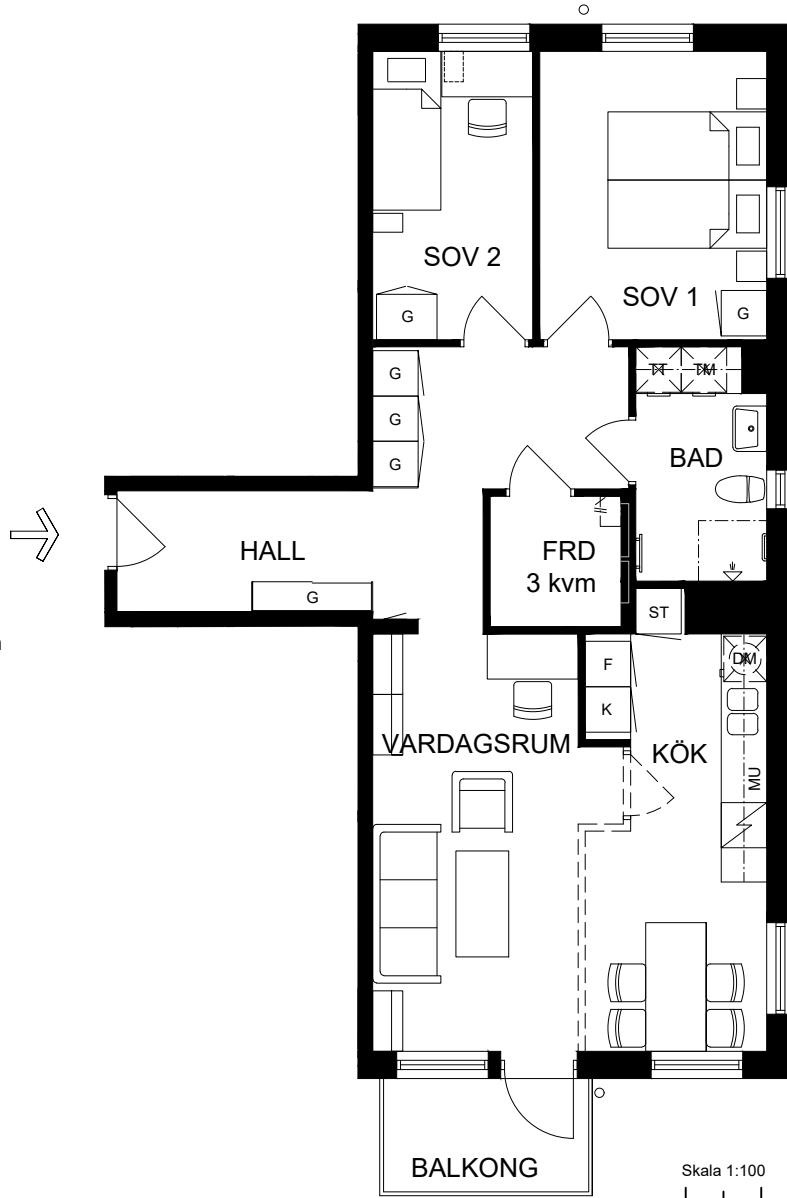

# 3 rok, 74 kvm

Våning 3, 5

Teckenförklaringar

- G Garderob
- L Linneskåp
- ST Städskåp
- K/F Kyl/Frys
- K Kyl
- F Frys
- DM Diskmaskin
- MU Microvågsugn
- KM Kombitvättmaskin
- TM Tvättmaskin
- TT Torktumlare
- FRD Lägenhetsförråd
- KLK Klädkammare
- ➔ Entré till lägenheten

► visar byggnadens entré

Heimstaden förbehåller sig rätten till ändringar i utförande. Lägenheterna är uppmätta på ritning och variation kan förekomma vid fysisk uppmätning.

VY MOT GATAN

VY MOT GÅRD

Lagenhet: