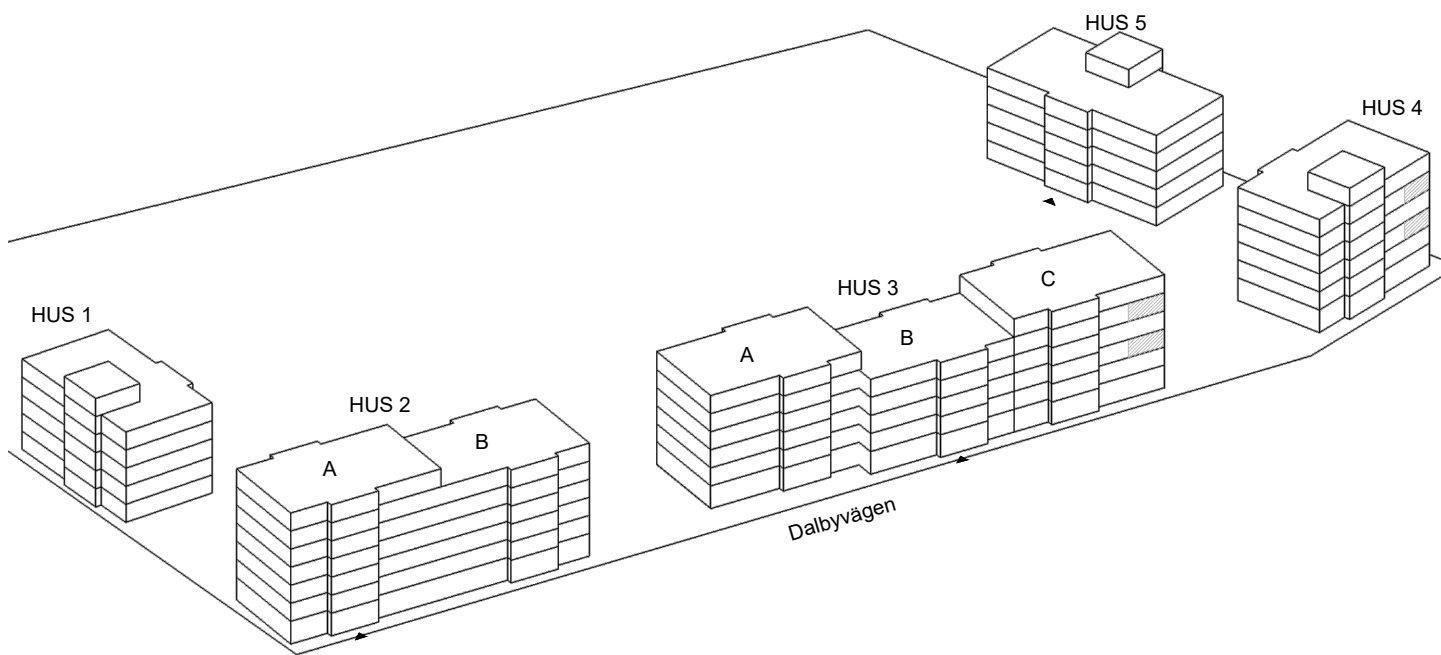

# 3 rok, 74 kvm

Våning 3, 5

Teckenförklaringar

- G Garderob
- L Linneskåp
- ST Städskåp
- K/F Kyl/Frys
- K Kyl
- F Frys
- DM Diskmaskin
- MU Microvågsugn
- KM Kombitvättmaskin
- TM Tvättmaskin
- TT Torktumlare
- FRD Lägenhetsförråd
- KLK Klädkammare
- ➔ Entré till lägenheten

► visar byggnadens entré

Heimstaden förbehåller sig rätten till ändringar i utförande. Lägenheterna är uppmätta på ritning och variation kan förekomma vid fysisk uppmätning.

VY MOT GATAN

VY MOT GÅRD

Lagenhet:

HUS 3: 36C-1205, 36C-1405  
 HUS 4: 38-1205, 38-1405