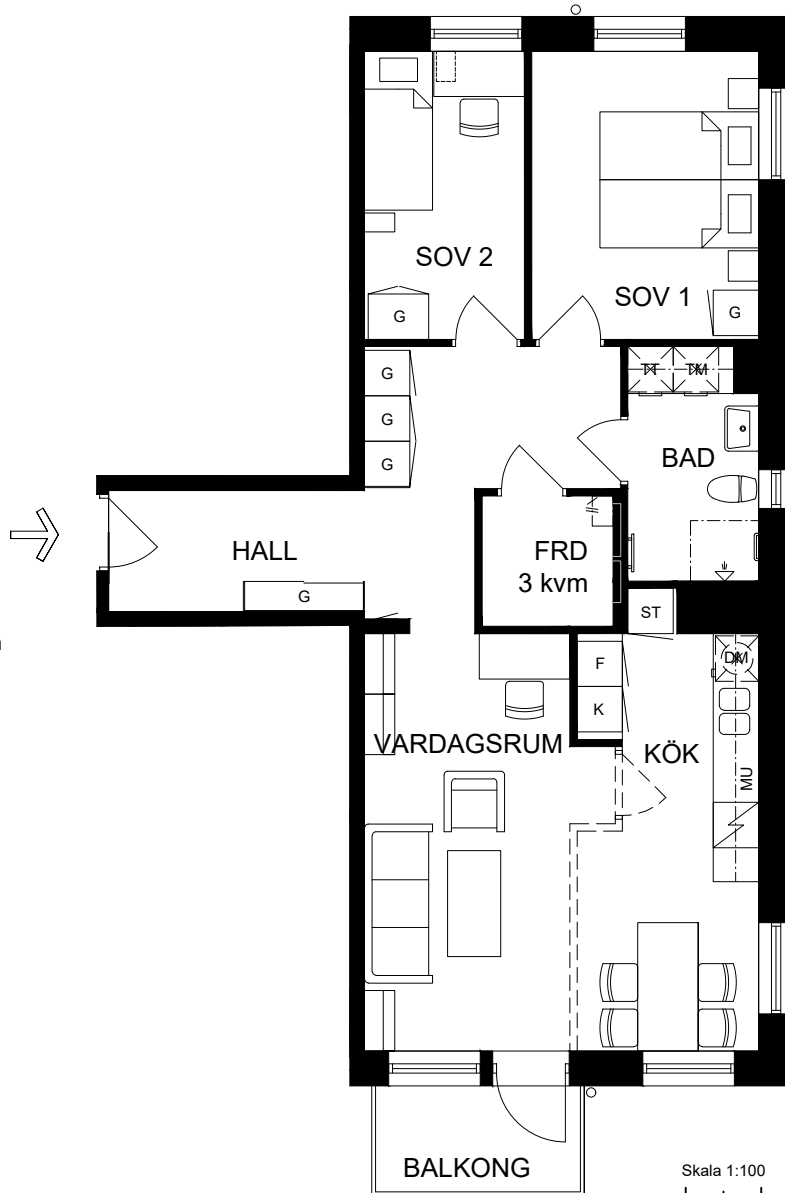

3 rok, 74 kvm

Våning 2, 4, 6

Teckenförklaringar

- G Garderob
- L Linneskåp
- ST Städskåp
- K/F Kyl/Frys
- K Kyl
- F Frys
- DM Diskmaskin
- MU Microvågsugn
- KM Kombitvättmaskin
- TM Tvättmaskin
- TT Torktumlare
- FRD Lägenhetsförråd
- KLK Klädkammare
- ➔ Entré till lägenheten

Skala 1:100

► visar byggnadens entré

Heimstaden förbehåller sig rätten till ändringar i utförande. Lägenheterna är uppmätta på ritning och variation kan förekomma vid fysisk uppmätning.

VY MOT GATAN

VY MOT GÅRD

Lagenhet:

HUS 3: 36C-1105, 36C-1305
36C-1505
HUS 4: 38-1105, 38-1305
38-1505