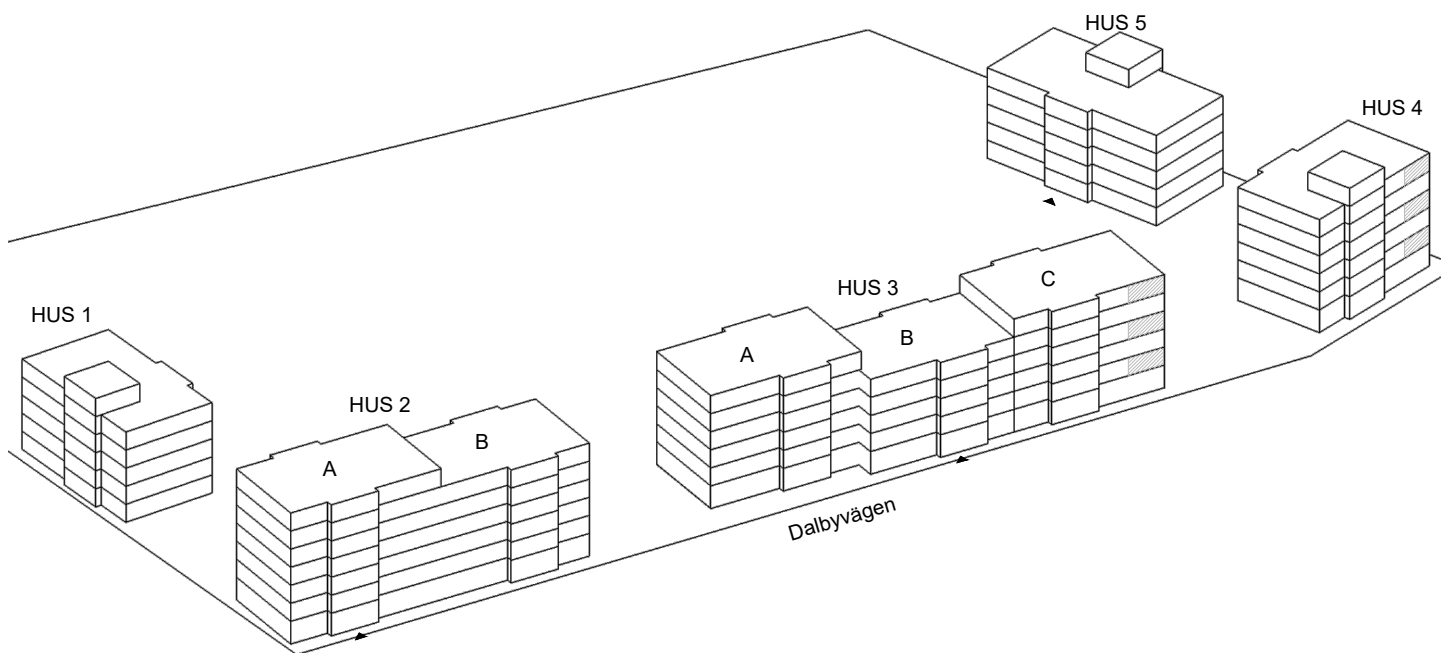

3 rok, 74 kvm

Våning 2, 4, 6

Teckenförklaringar

- G Garderob
- L Linneskåp
- ST Städskåp
- K/F Kyl/Frys
- K Kyl
- F Frys
- DM Diskmaskin
- MU Microvågsugn
- KM Kombitvättmaskin
- TM Tvättmaskin
- TT Torktumlare
- FRD Lägenhetsförråd
- KLK Klädkammare
- ➔ Entré till lägenheten

Skala 1:100

► visar byggnadens entré

Heimstaden förbehåller sig rätten till ändringar i utförande. Lägenheterna är uppmätta på ritning och variation kan förekomma vid fysisk uppmätning.

VY MOT GATAN

VY MOT GÅRD

Lagenhet:

HUS 3: 36C-1105, 36C-1305
36C-1505
HUS 4: 38-1105, 38-1305
38-1505