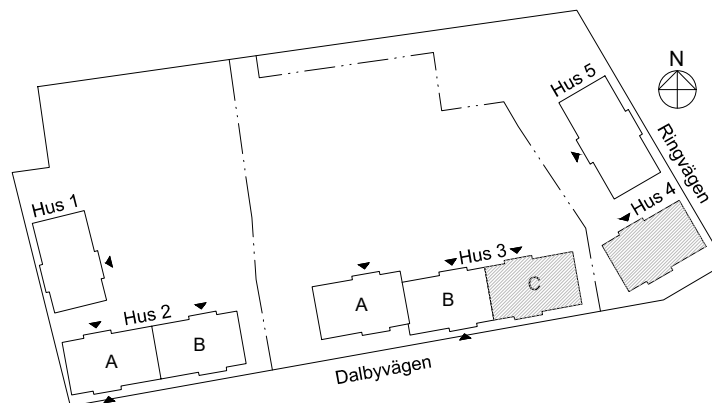

3 rok, 74 kvm

Våning 2, 4, 6

Teckenförklaringar

- G Garderob
- L Linneskåp
- ST Städskåp
- K/F Kyl/Frys
- K Kyl
- F Frys
- DM Diskmaskin
- MU Microvågsugn
- KM Kombitvättmaskin
- TM Tvättmaskin
- TT Torktumlare
- FRD Lägenhetsförråd
- KLK Klädkammare
- ➔ Entré till lägenheten

Skala 1:100

► visar byggnadens entré

Heimstaden förbehåller sig rätten till ändringar i utförande. Lägenheterna är uppmätta på ritning och variation kan förekomma vid fysisk uppmätning.

VY MOT GATAN

VY MOT GÅRD

Lagenhet:

HUS 3: 36C-1105, 36C-1305
36C-1505
HUS 4: 38-1105, 38-1305
38-1505