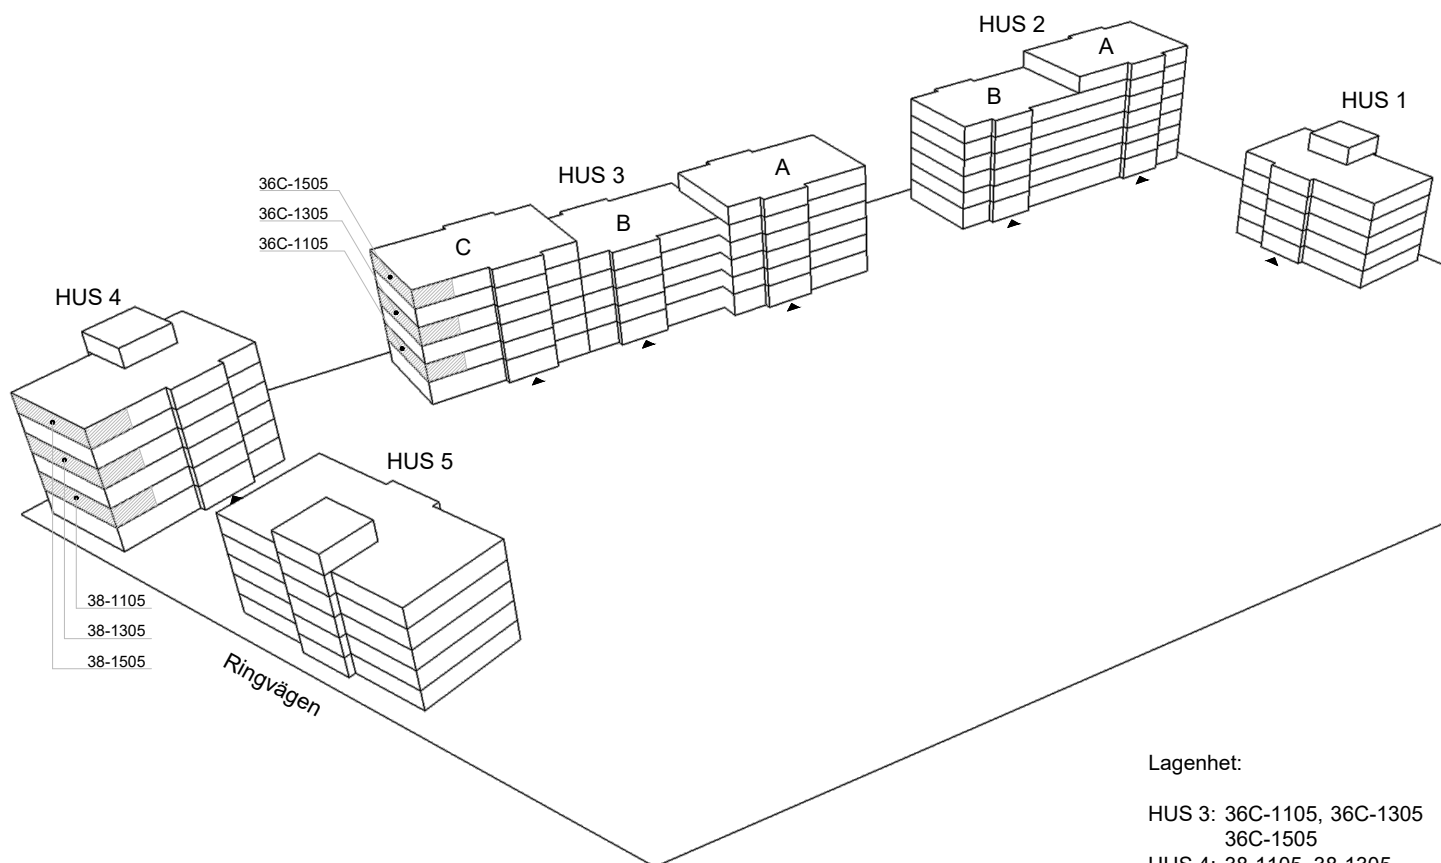

Skala 1:100

► visar byggnadens entré

Heimstaden förbehåller sig rätten till ändringar i utförande. Lägenheterna är uppmätta på ritning och variation kan förekomma vid fysisk uppmätning.

VY MOT GATAN

VY MOT GÅRD

Lagenhet:

HUS 3: 36C-1105, 36C-1305
36C-1505
HUS 4: 38-1105, 38-1305
38-1505