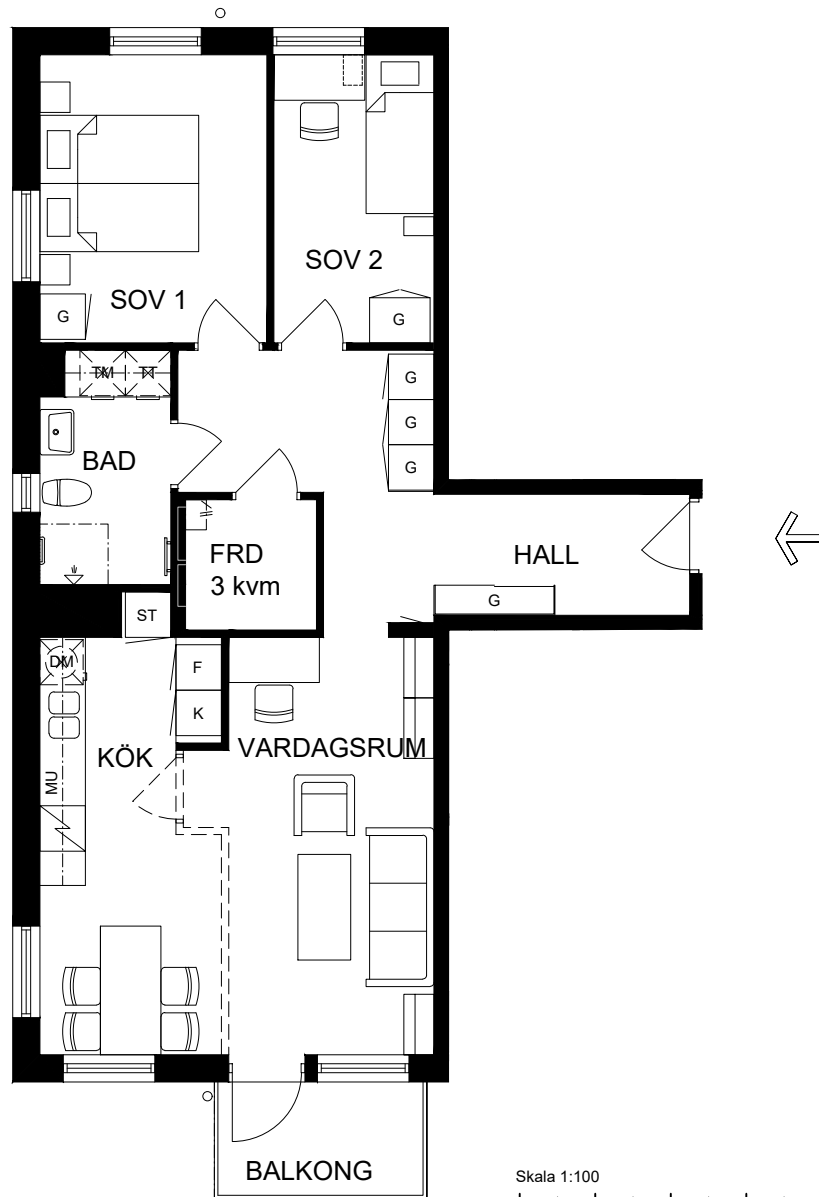

3 rok, 73 kvm

Våning 3, 5

Teckenförklaringar

- G Garderob
- L Linneskåp
- ST Städskåp
- K/F Kyl/Frys
- K Kyl
- F Frys
- DM Diskmaskin
- MU Microvågsugn
- KM Kombitvättmaskin
- TM Tvättmaskin
- TT Torktumlare
- FRD Lägenhetsförråd
- KLK Klädkammare
- Entré till lägenheten

Skala 1:100

► visar byggnadens entré

Heimstaden förbehåller sig rätten till ändringar i utförande. Lägenheterna är uppmätta på ritning och variation kan förekomma vid fysisk uppmätning.

VY MOT GATAN

VY MOT GÅRD

Lagenhet:

HUS 3: 36A-1202

HUS 5: 40-1206, 40-1406