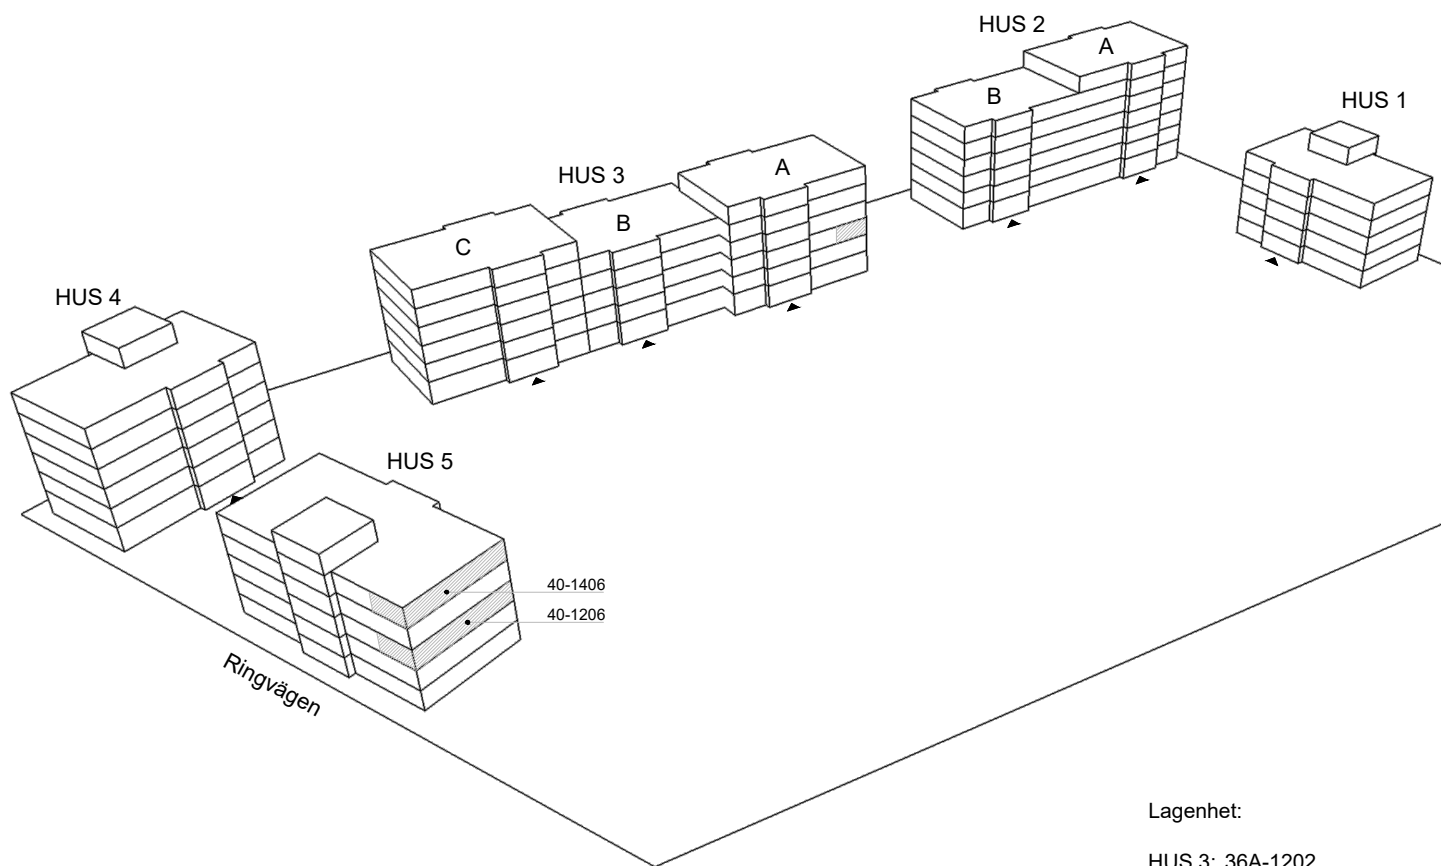

Skala 1:100

► visar byggnadens entré

Heimstaden förbehåller sig rätten till ändringar i utförande. Lägenheterna är uppmätta på ritning och variation kan förekomma vid fysisk uppmätning.

VY MOT GATAN

VY MOT GÅRD

Lagenhet:

HUS 3: 36A-1202

HUS 5: 40-1206, 40-1406