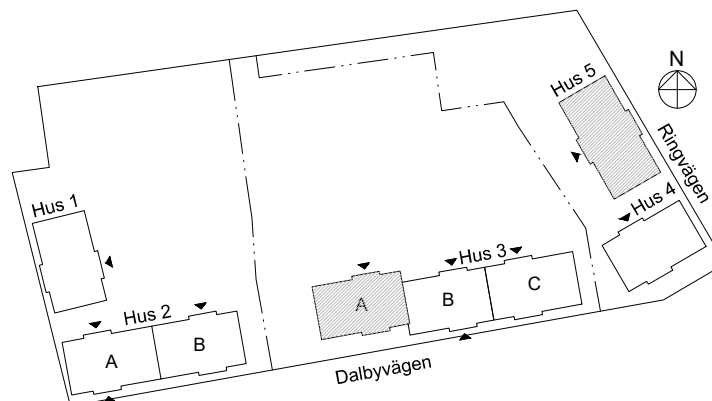

## Teckenförklaringar

- G Garderob
- L Linneskåp
- ST Städskap
- K/F Kyl/Frys
- K Kyl
- F Frys
- DM Diskmaskin
- MU Microvågsugn
- KM Kombitvättmaskin
- TM Tvättmaskin
- TT Torktumlare
- FRD Lägenhetsförråd
- KLK Klädkammare
- Entré till lägenheten

► visar byggnadens entré

Heimstaden förbehåller sig rätten till ändringar i utförande. Lägenheterna är uppmätta på ritning och variation kan förekomma vid fysisk uppmätning.

VY MOT GATAN

VY MOT GÅRD

Lagenhet: