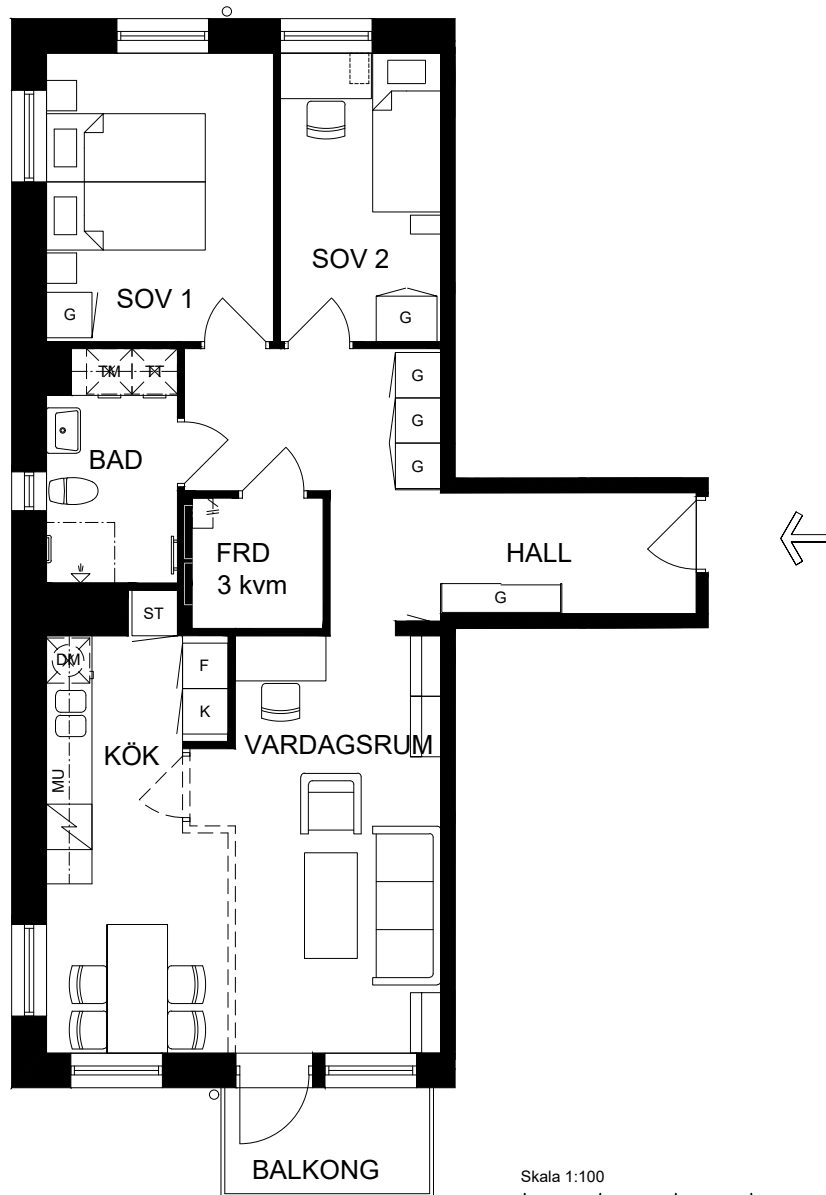

# 3 rok, 73 kvm

Våning 2, 4, 6

## Teckenförklaringar

- G Garderob
- L Linneskåp
- ST Städskap
- K/F Kyl/Frys
- K Kyl
- F Frys
- DM Diskmaskin
- MU Microvågsugn
- KM Kombitvättmaskin
- TM Tvättmaskin
- TT Torktumlare
- FRD Lägenhetsförråd
- KLK Klädkammare
- Entré till lägenheten

► visar byggnadens entré

Heimstaden förbehåller sig rätten till ändringar i utförande. Lägenheterna är uppmätta på ritning och variation kan förekomma vid fysisk uppmätning.

VY MOT GATAN

VY MOT GÅRD

Lagenhet: