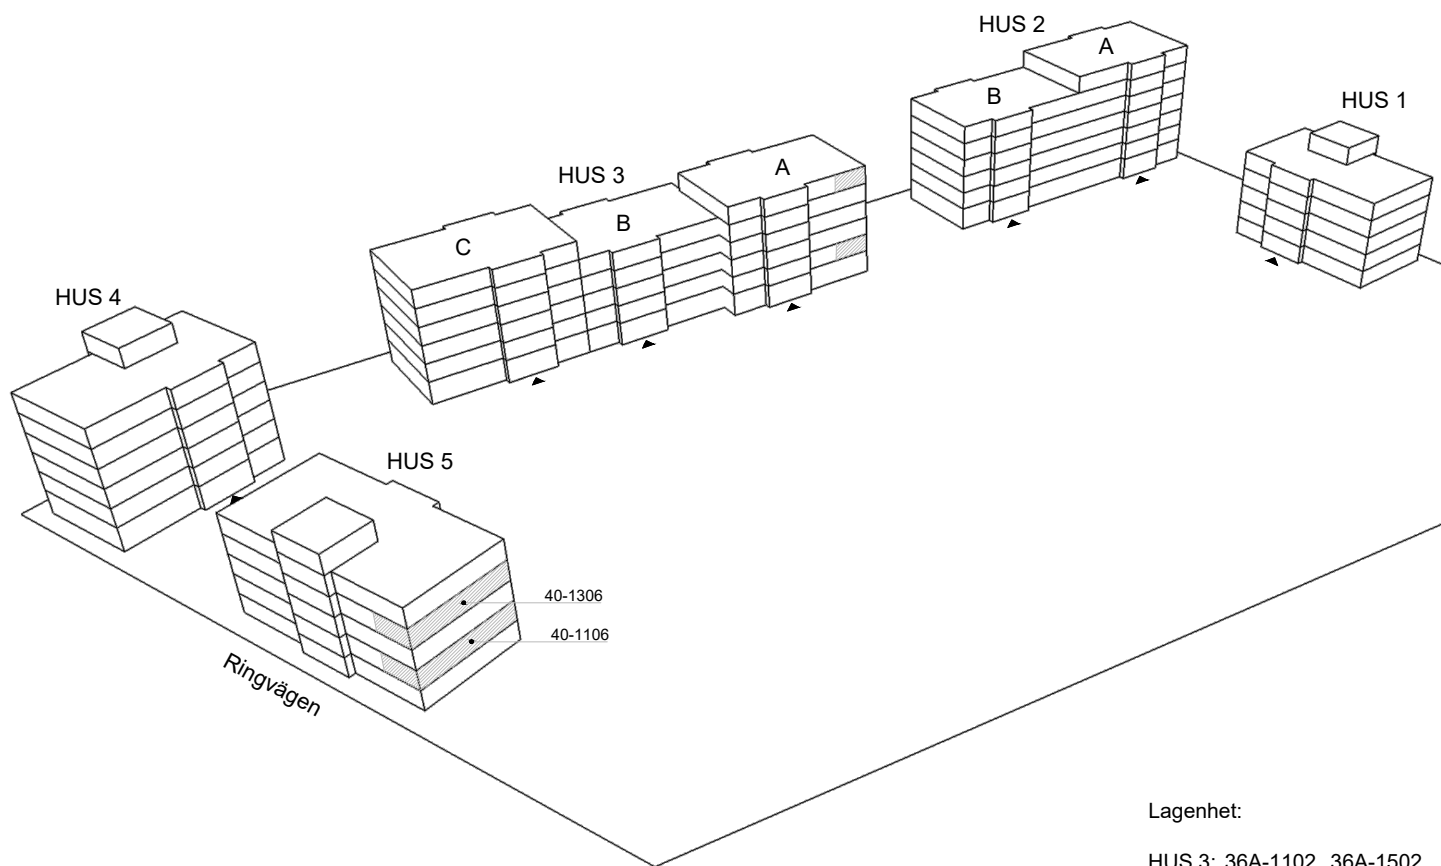

► visar byggnadens entré

Heimstaden förbehåller sig rätten till ändringar i utförande. Lägenheterna är uppmätta på ritning och variation kan förekomma vid fysisk uppmätning.

VY MOT GATAN

VY MOT GÅRD

Lagenhet: