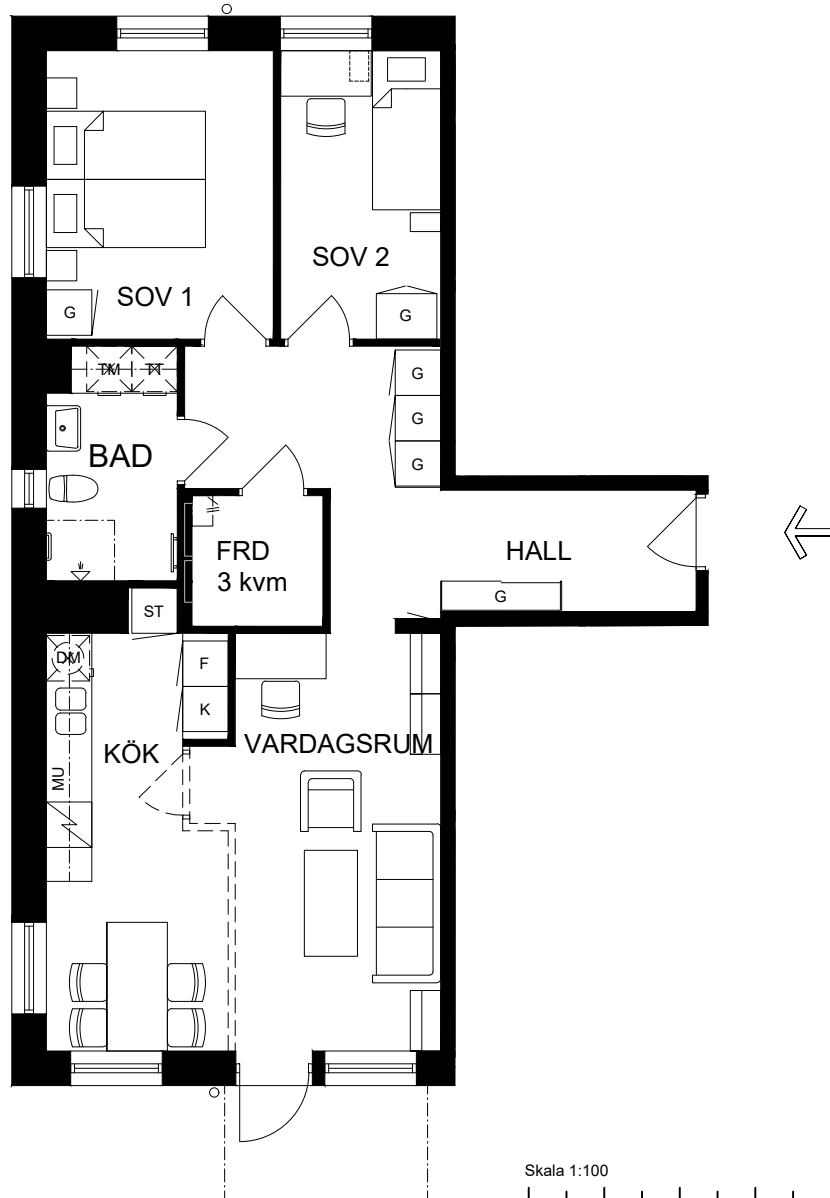

3 rok, 73 kvm

Våning 1

Teckenförklaringar

- G Garderob
- L Linneskåp
- ST Städsåp
- K/F Kyl/Frys
- K Kyl
- F Frys
- DM Diskmaskin
- MU Microvågsugn
- KM Kombivättmaskin
- TM Tvättmaskin
- TT Torktumlare
- FRD Lägenhetsförråd
- KLK Klädkammare
- ➔ Entré till lägenheten

Skala 1:100

► visar byggnadens entré

Heimstaden förbehåller sig rätten till ändringar i utförande. Lägenheterna är uppmätta på ritning och variation kan förekomma vid fysisk uppmätning.

VY MOT GATAN

VY MOT GÅRD

Lagenhet:

HUS 3: 36A-1004
HUS 5: 40-1002