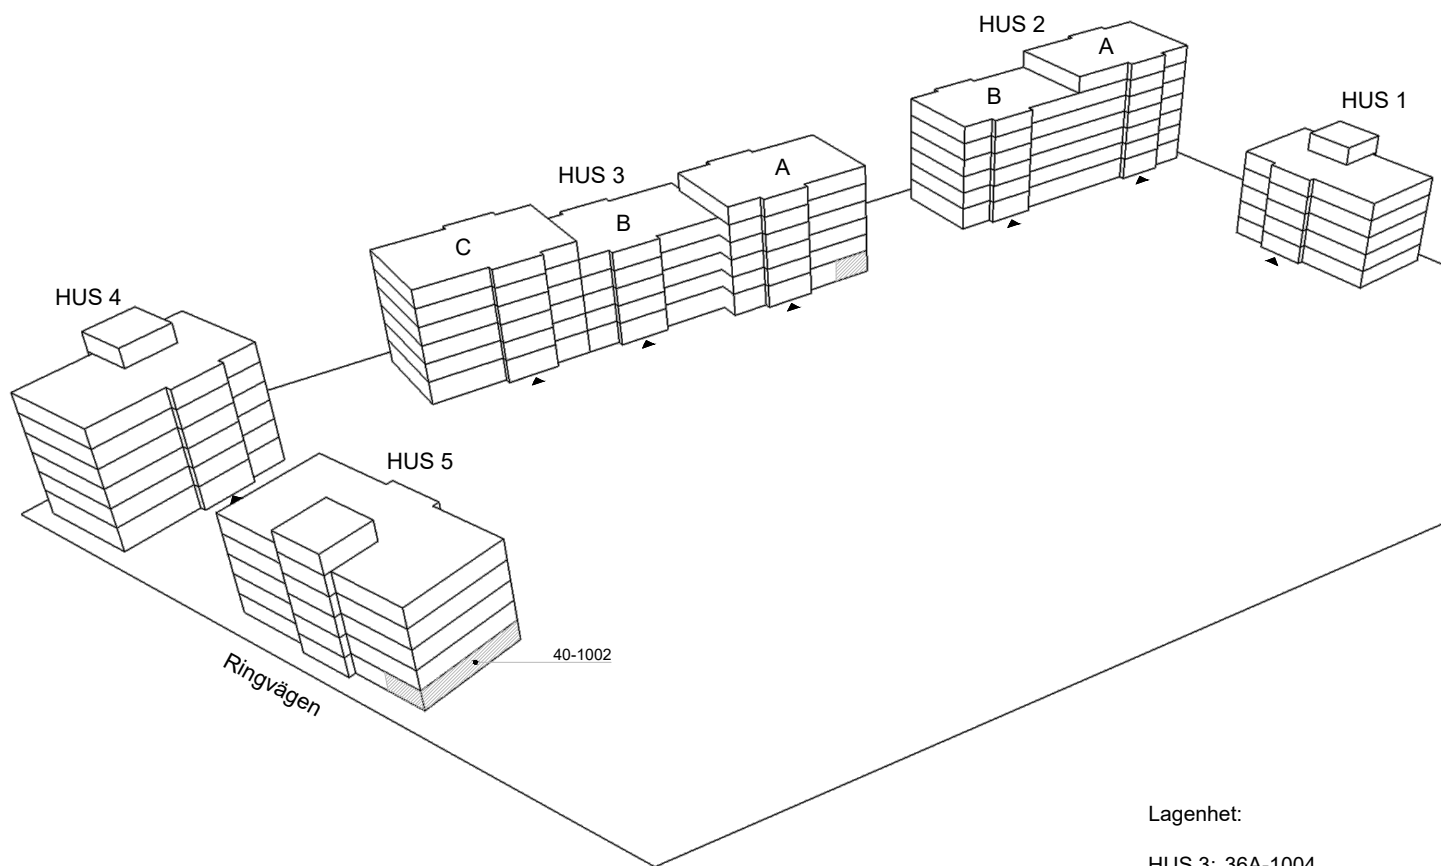

Skala 1:100

► visar byggnadens entré

Heimstaden förbehåller sig rätten till ändringar i utförande. Lägenheterna är uppmätta på ritning och variation kan förekomma vid fysisk uppmätning.

VY MOT GATAN

VY MOT GÅRD

Lagenhet:

HUS 3: 36A-1004
HUS 5: 40-1002