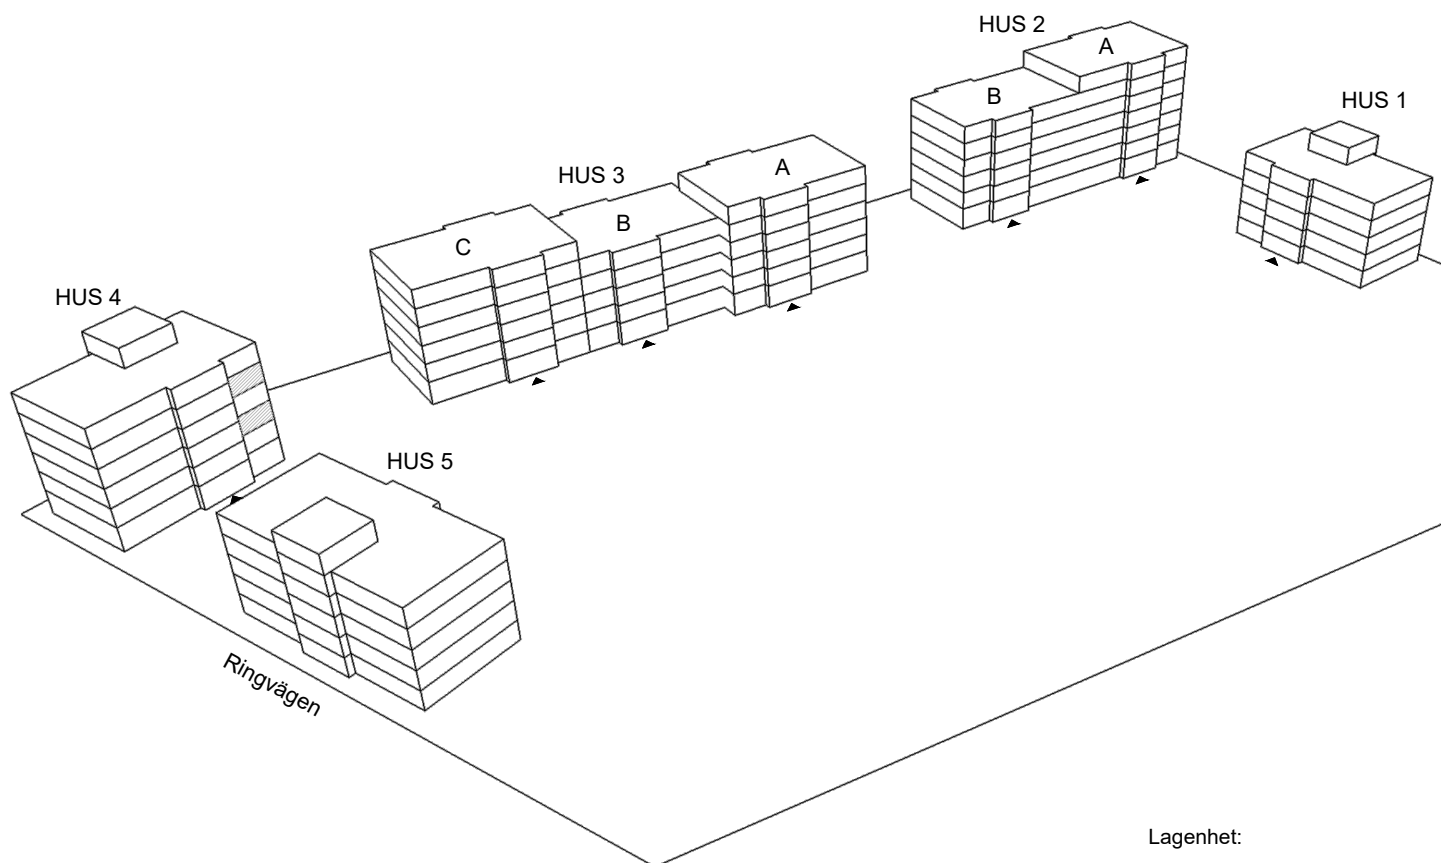

Skala 1:100

► visar byggnadens entré

Heimstaden förbehåller sig rätten till ändringar i utförande. Lägenheterna är uppmätta på ritning och variation kan förekomma vid fysisk uppmätning.

VY MOT GATAN

VY MOT GÅRD

Lagenhet:

HUS 4: 38-1202, 38-1402