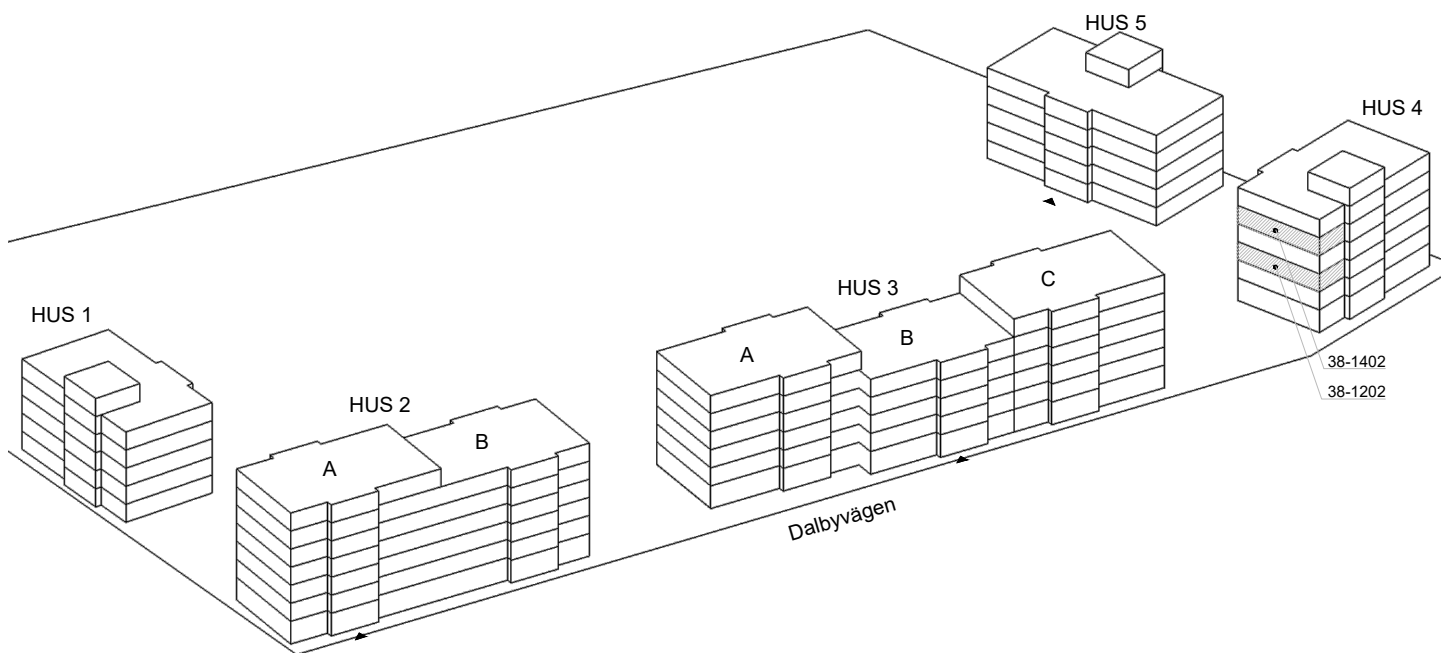

3 rok, 72 kvm

Våning 3, 5

Teckenförklaringar

- G Garderob
- L Linneskåp
- ST Städsåp
- K/F Kyl/Frys
- K Kyl
- F Frys
- DM Diskmaskin
- MU Microvågsugn
- KM Kombivättmaskin
- TM Tvättmaskin
- TT Torktumlare
- FRD Lägenhetsföråd
- KLK Klädkammare
- Entré till lägenheten

Skala 1:100

► visar byggnadens entré

Heimstaden förbehåller sig rätten till ändringar i utförande. Lägenheterna är uppmätta på ritning och variation kan förekomma vid fysisk uppmätning.

VY MOT GATAN

VY MOT GÅRD

Lagenhet:

HUS 4: 38-1202, 38-1402