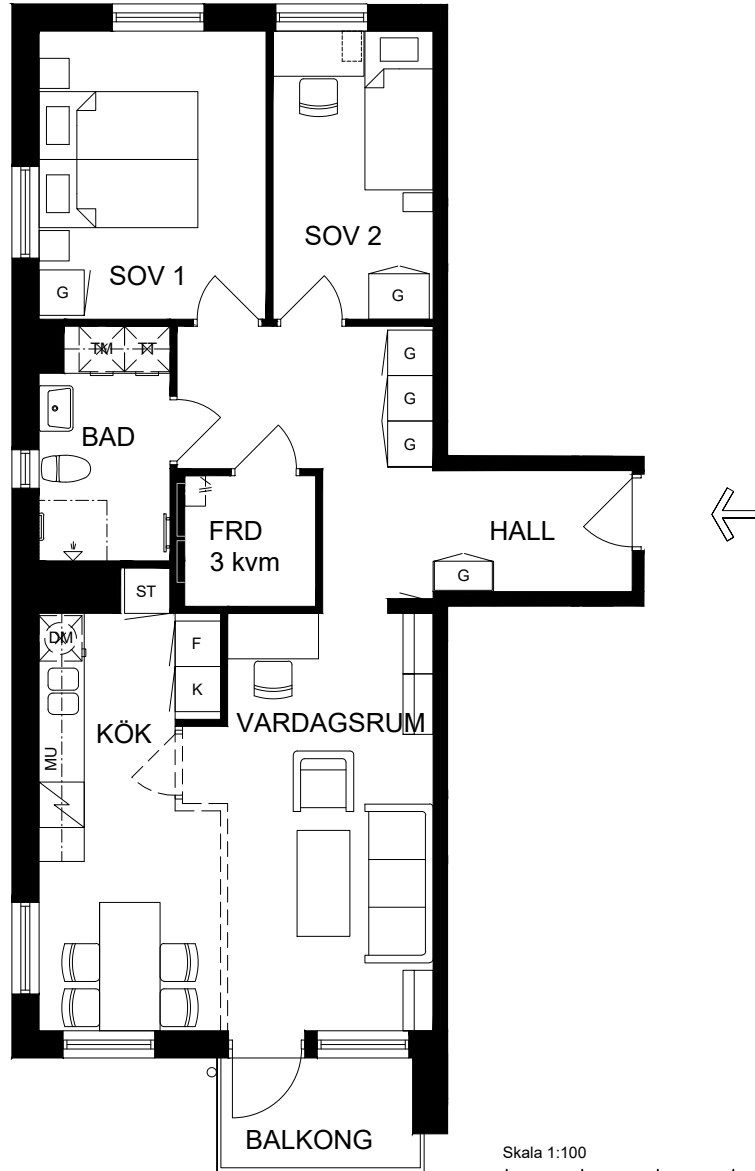

3 rok, 72 kvm

Våning 3, 5

Teckenförklaringar

- G Garderob
- L Linneskåp
- ST Städsåp
- K/F Kyl/Frys
- K Kyl
- F Frys
- DM Diskmaskin
- MU Microvågsugn
- KM Kombivättmaskin
- TM Tvättmaskin
- TT Torktumlare
- FRD Lägenhetsföråd
- KLK Klädkammare
- Entré till lägenheten

Skala 1:100

► visar byggnadens entré

Heimstaden förbehåller sig rätten till ändringar i utförande. Lägenheterna är uppmätta på ritning och variation kan förekomma vid fysisk uppmätning.

VY MOT GATAN

VY MOT GÅRD

Lagenhet:

HUS 4: 38-1202, 38-1402