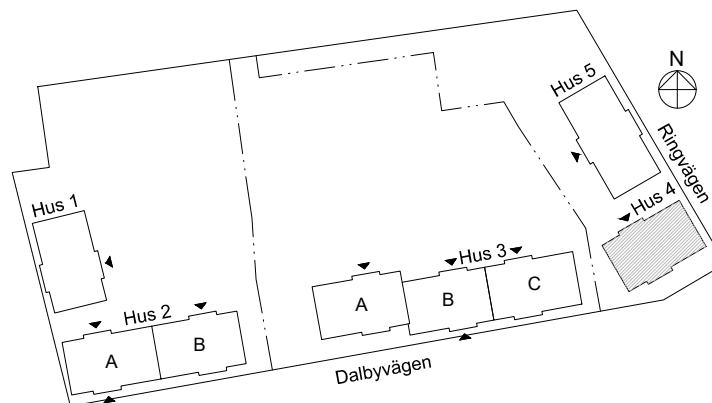

3 rok, 72 kvm

Våning 3, 5

Teckenförklaringar

- G Garderob
- L Linneskåp
- ST Städsåp
- K/F Kyl/Frys
- K Kyl
- F Frys
- DM Diskmaskin
- MU Microvågsugn
- KM Kombivättmaskin
- TM Tvättmaskin
- TT Torktumlare
- FRD Lägenhetsföråd
- KLK Klädkammare
- Entré till lägenheten

Skala 1:100

► visar byggnadens entré

Heimstaden förbehåller sig rätten till ändringar i utförande. Lägenheterna är uppmätta på ritning och variation kan förekomma vid fysisk uppmätning.

VY MOT GATAN

VY MOT GÅRD

Lagenhet:

HUS 4: 38-1202, 38-1402